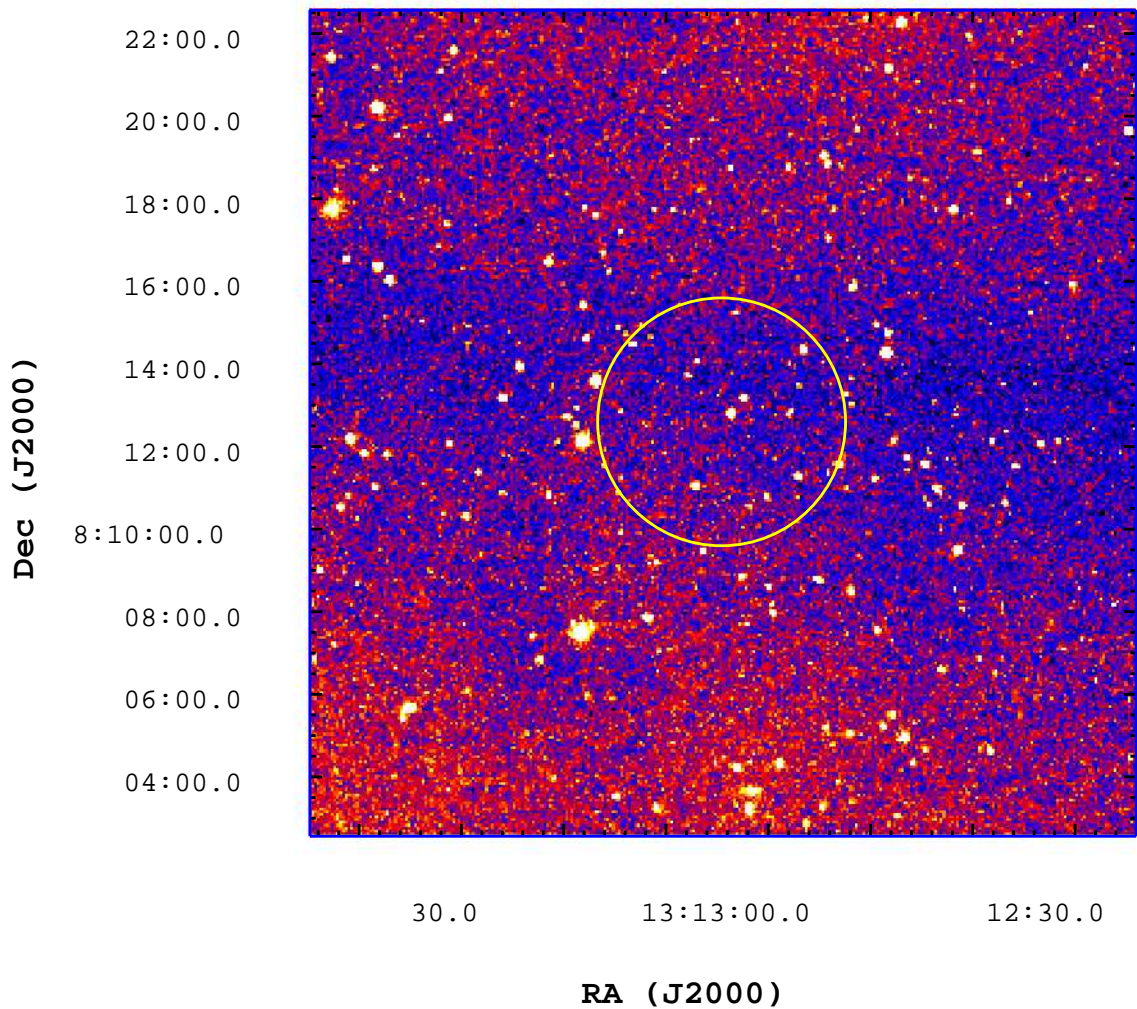

# UVOT Finding Chart

OBSID 00622006000 / DATE-OBS 2014-12-21T08:08:47.9

2200

2400

2600

2800

3000

3200