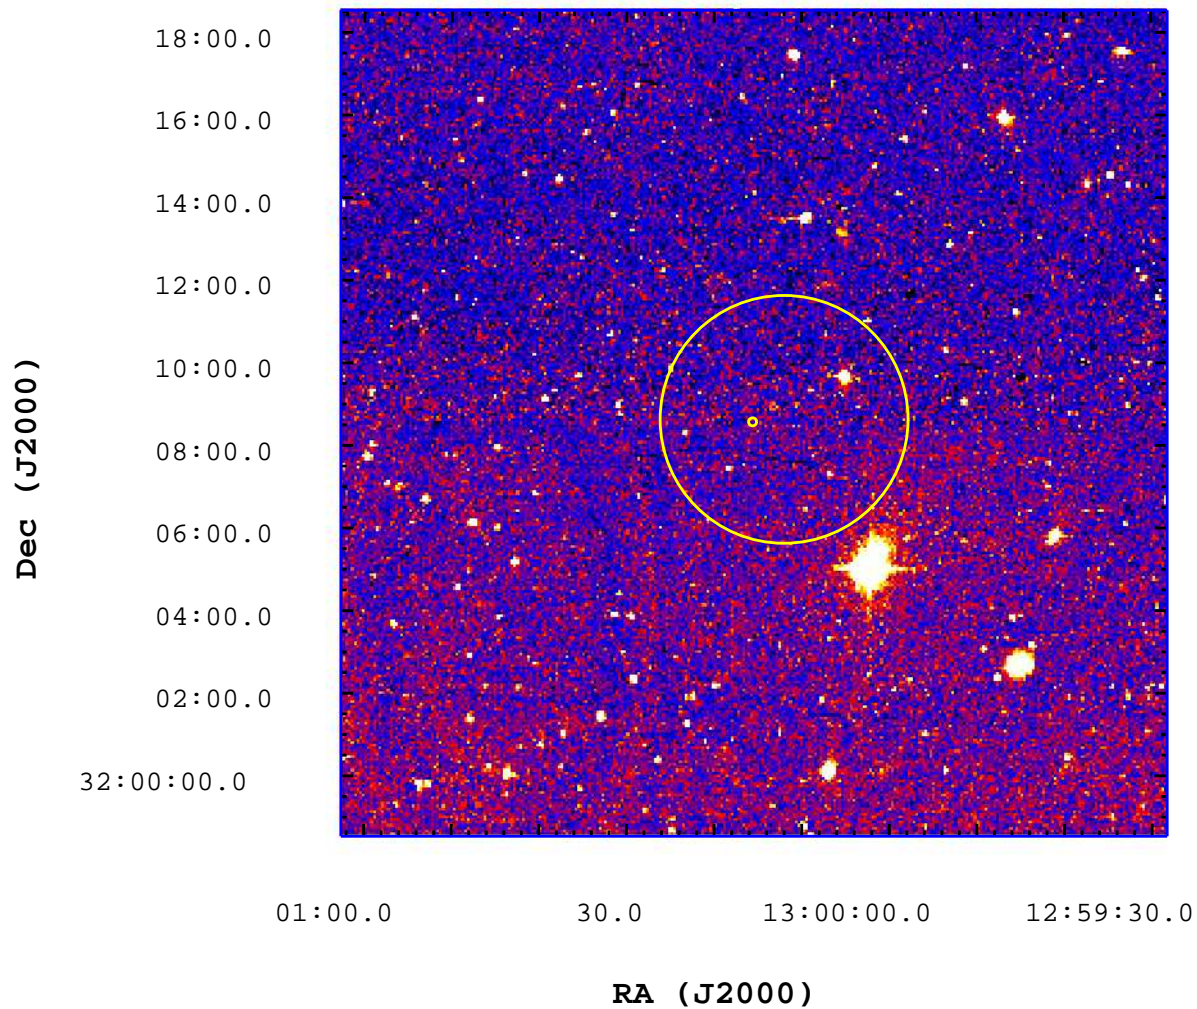

UVOT Finding Chart

OBSID 00621915000 / DATE-OBS 2014-12-20T06:17:35.9

2800 3000 3200 3400 3600 3800 4000 4200 4400 4600 4800