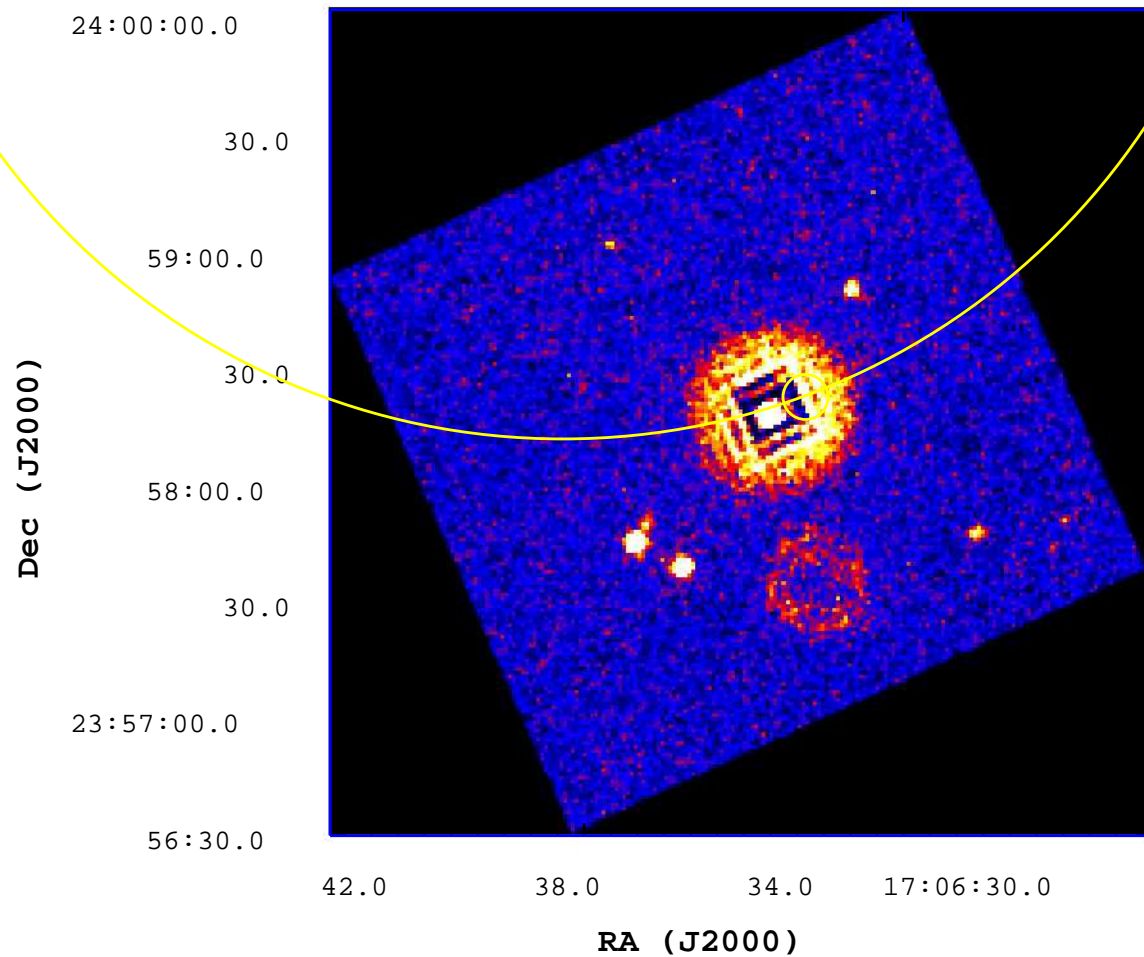

UVOT Finding Chart

OBSID 00621278000 / DATE-OBS 2014-12-13T02:01:05.5

2

4

6

8

10

12