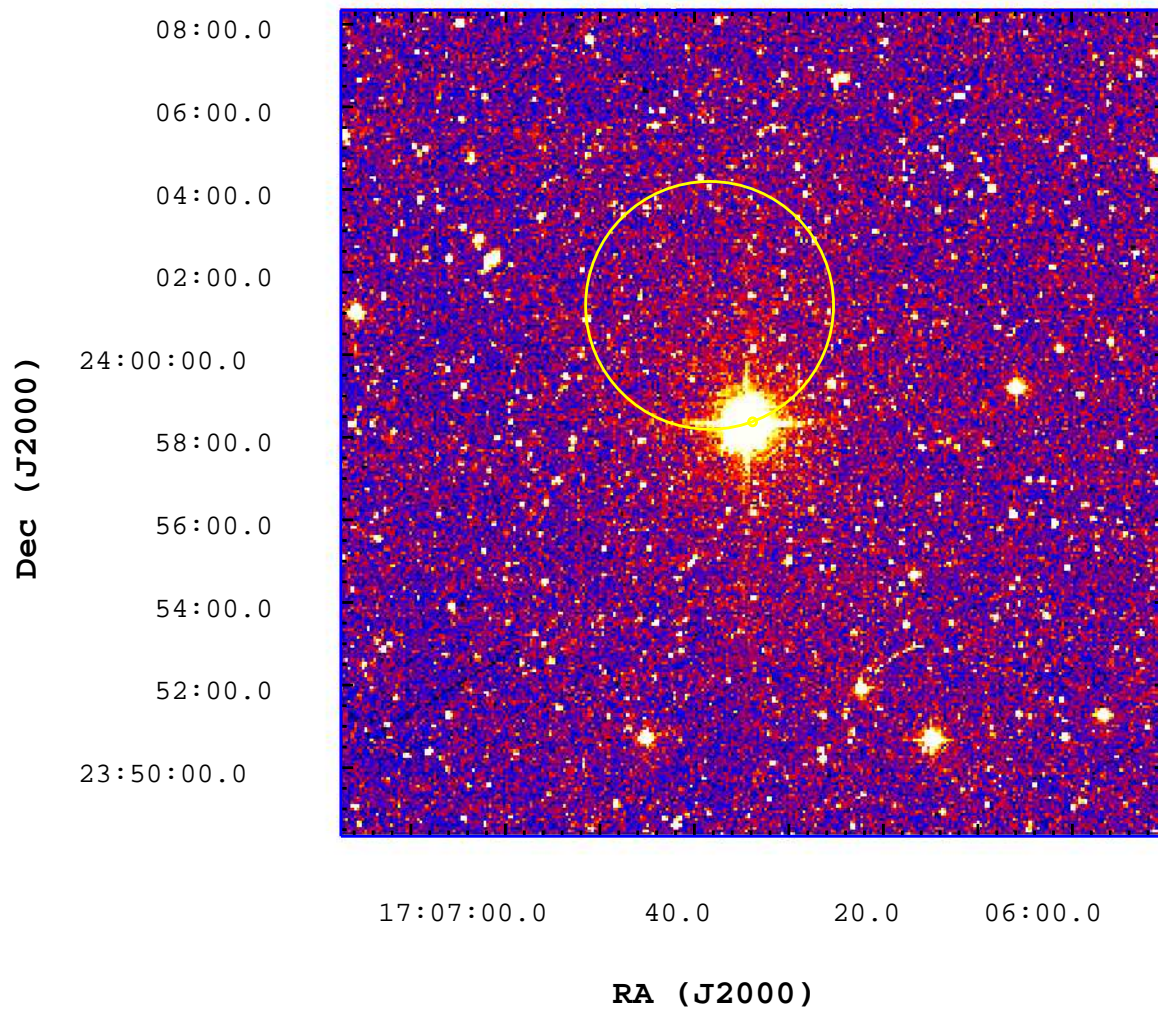

UVOT Finding Chart

OBSID 00621278000 / DATE-OBS 2014-12-13T02:01:05.5

2500

3000

3500

4000