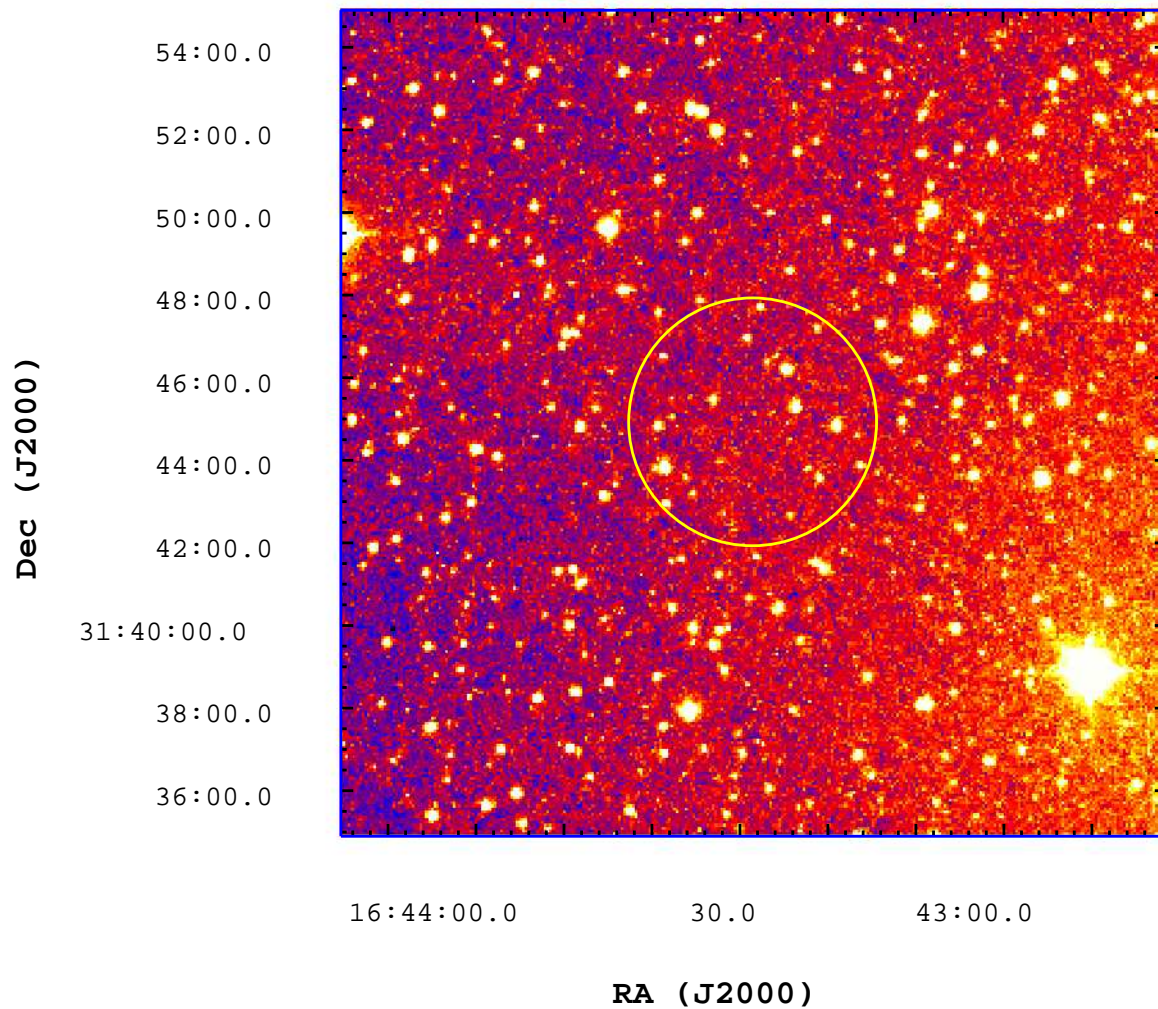

UVOT Finding Chart

OBSID 00621234000 / DATE-OBS 2014-12-12T13:30:43.8

2400

2600

2800

3000

3200

3400