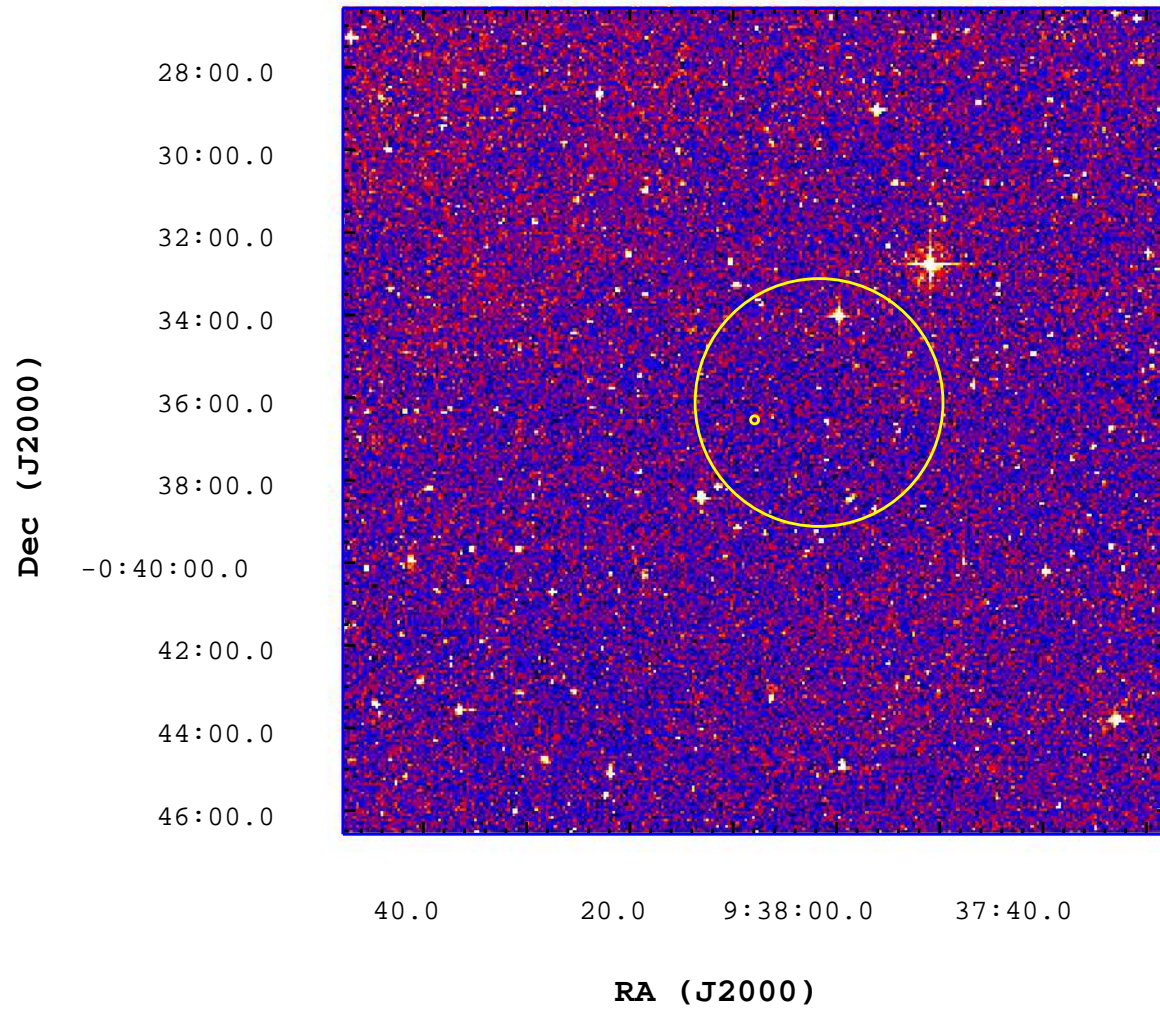

UVOT Finding Chart

OBSID 00618024000 / DATE-OBS 2014-11-09T05:55:05.3

5000

5500

6000

6500

7000