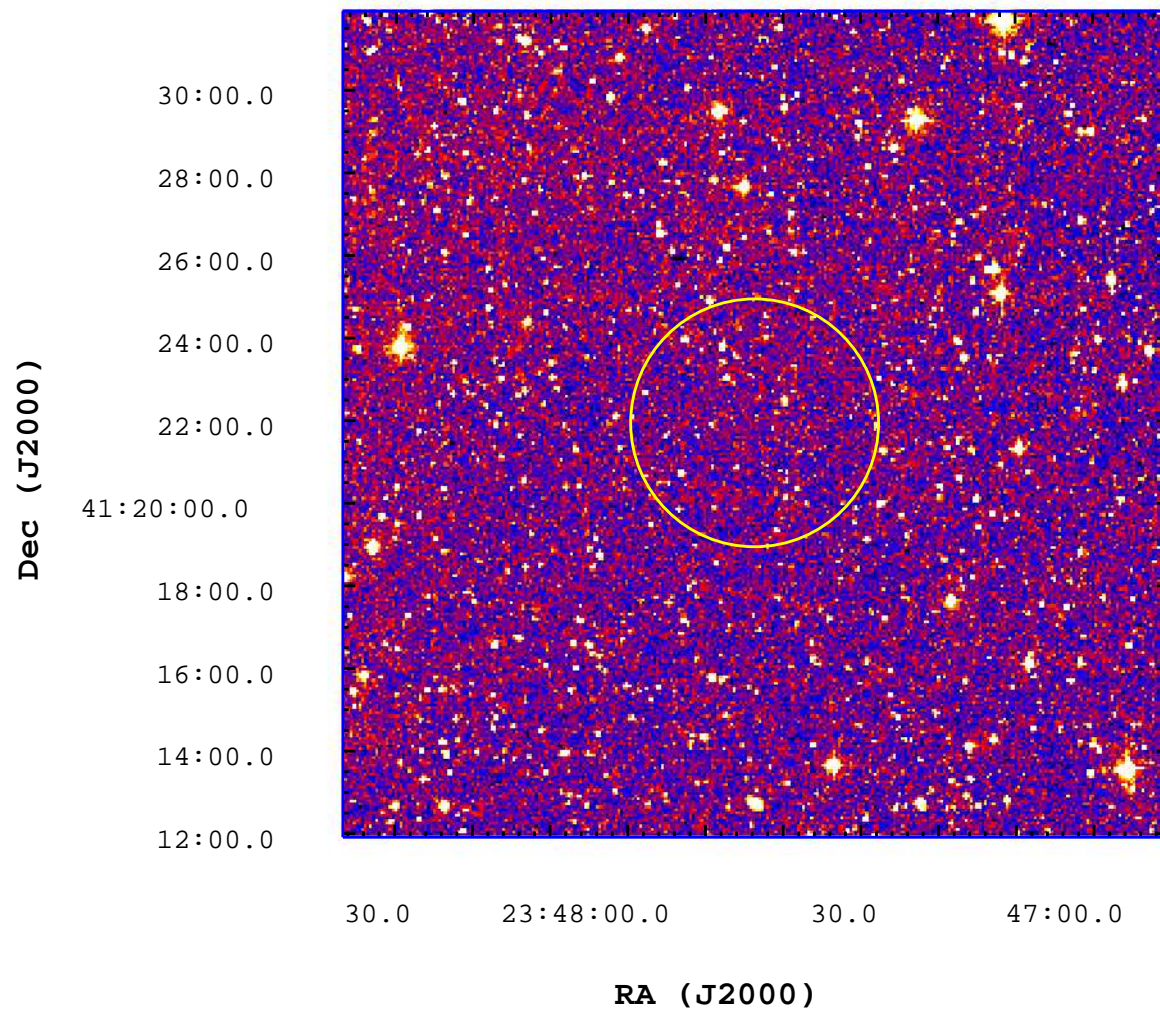

UVOT Finding Chart

OBSID 00617149000 / DATE-OBS 2014-10-31T15:01:35.7

2800 3000 3200 3400 3600 3800 4000 4200 4400 4600