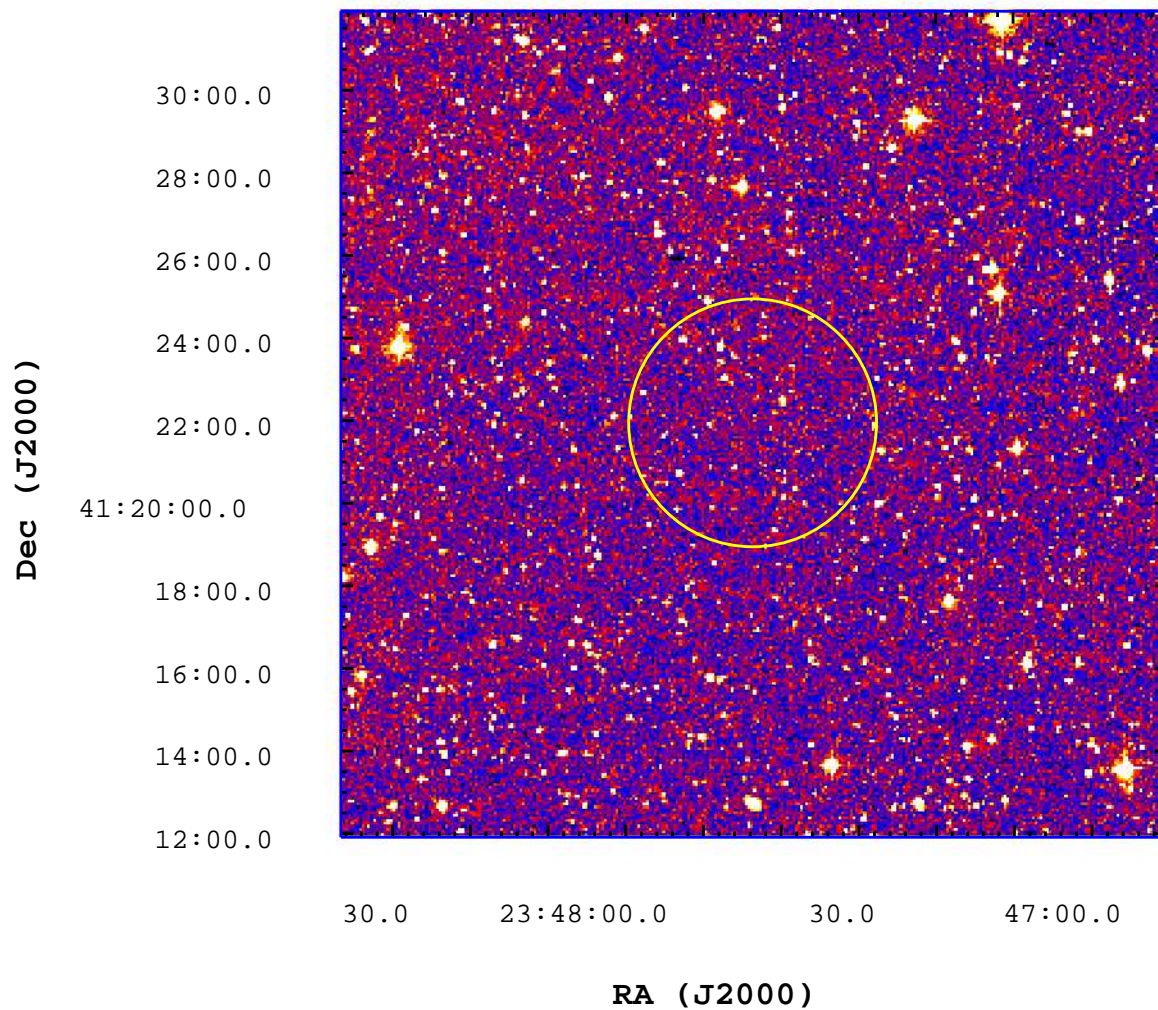

# UVOT Finding Chart

OBSID 00617149000 / DATE-OBS 2014-10-31T14:58:57.6

2800 3000 3200 3400 3600 3800 4000 4200 4400 4600