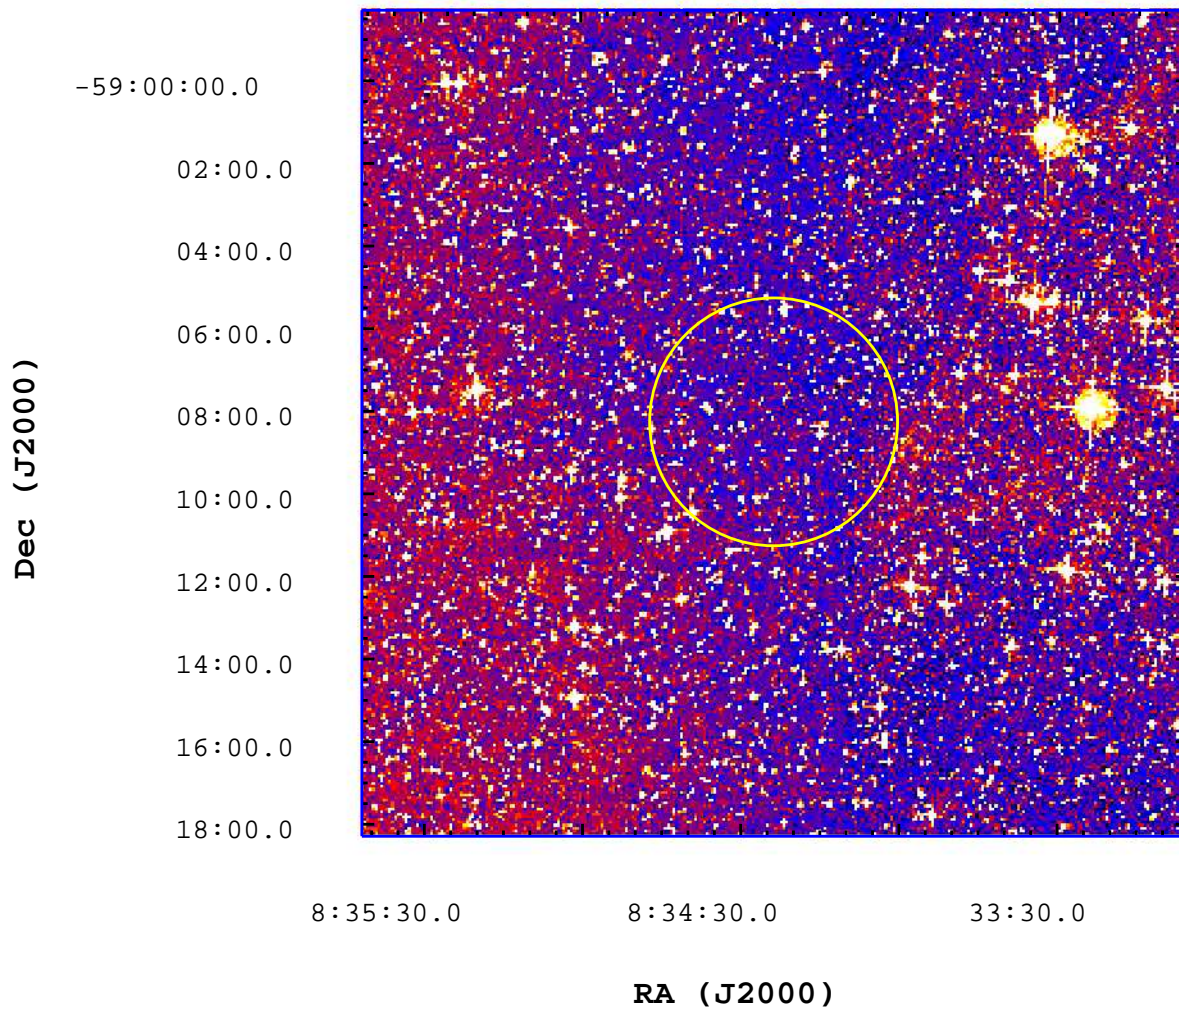

UVOT Finding Chart

OBSID 00617110000 / DATE-OBS 2014-10-31T07:33:11.5

2500

3000

3500

4000

4500