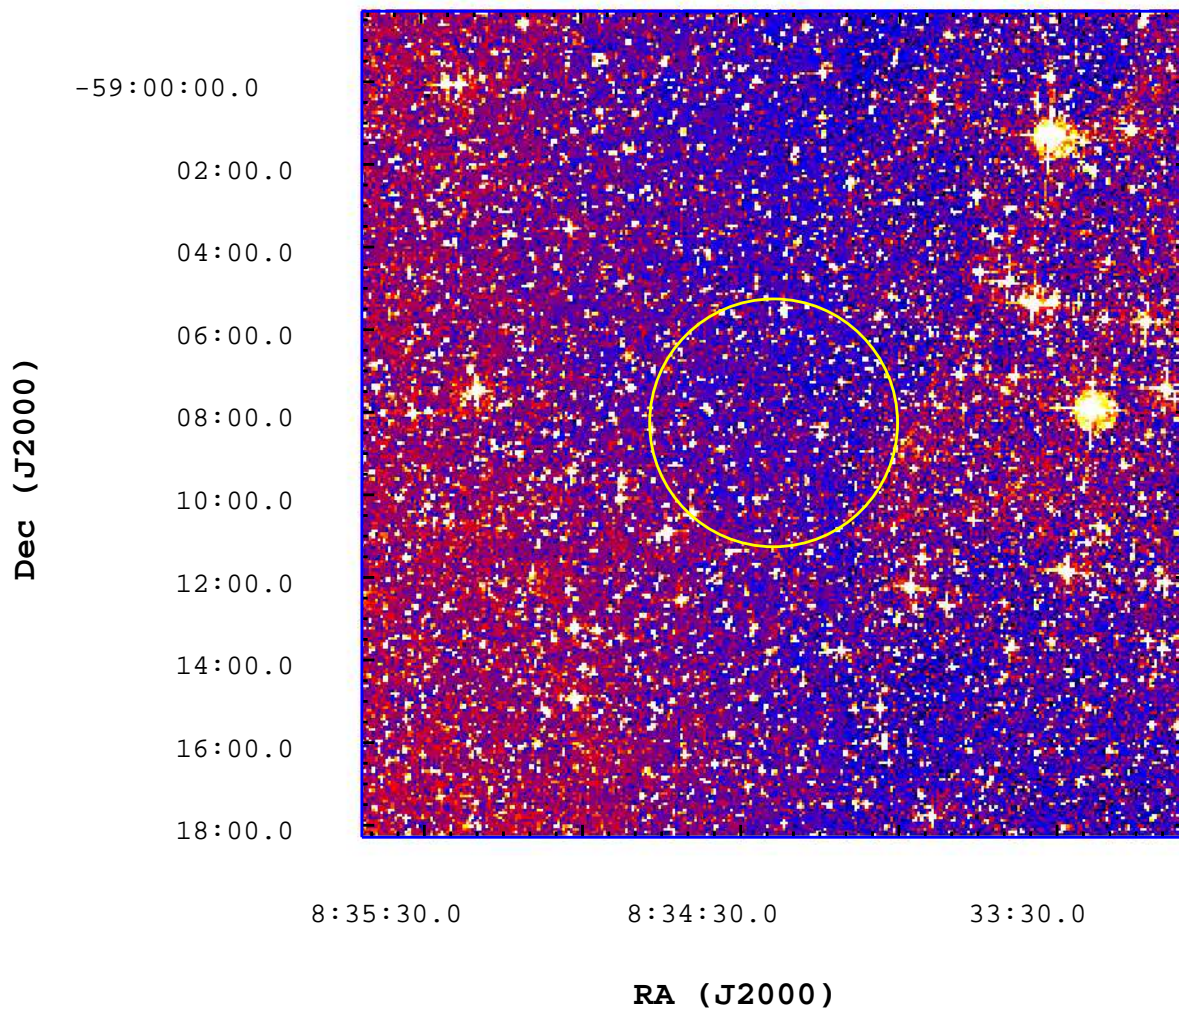

UVOT Finding Chart

OBSID 00617110000 / DATE-OBS 2014-10-31T07:20:21.9

2500

3000

3500

4000

4500