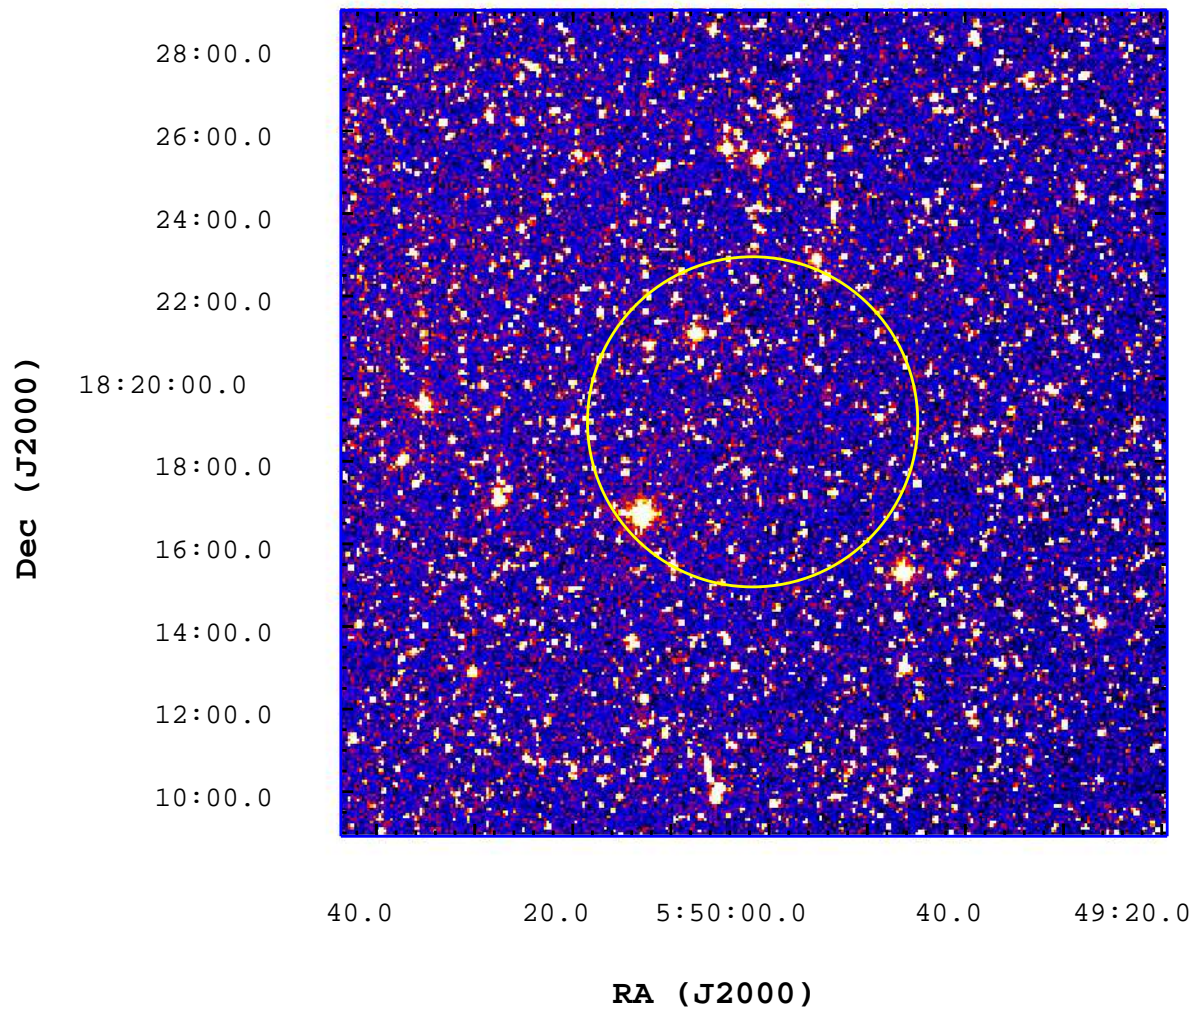

UVOT Finding Chart

OBSID 00615399000 / DATE-OBS 2014-10-15T15:08:13.3

2500

3000

3500

4000

4500

5000