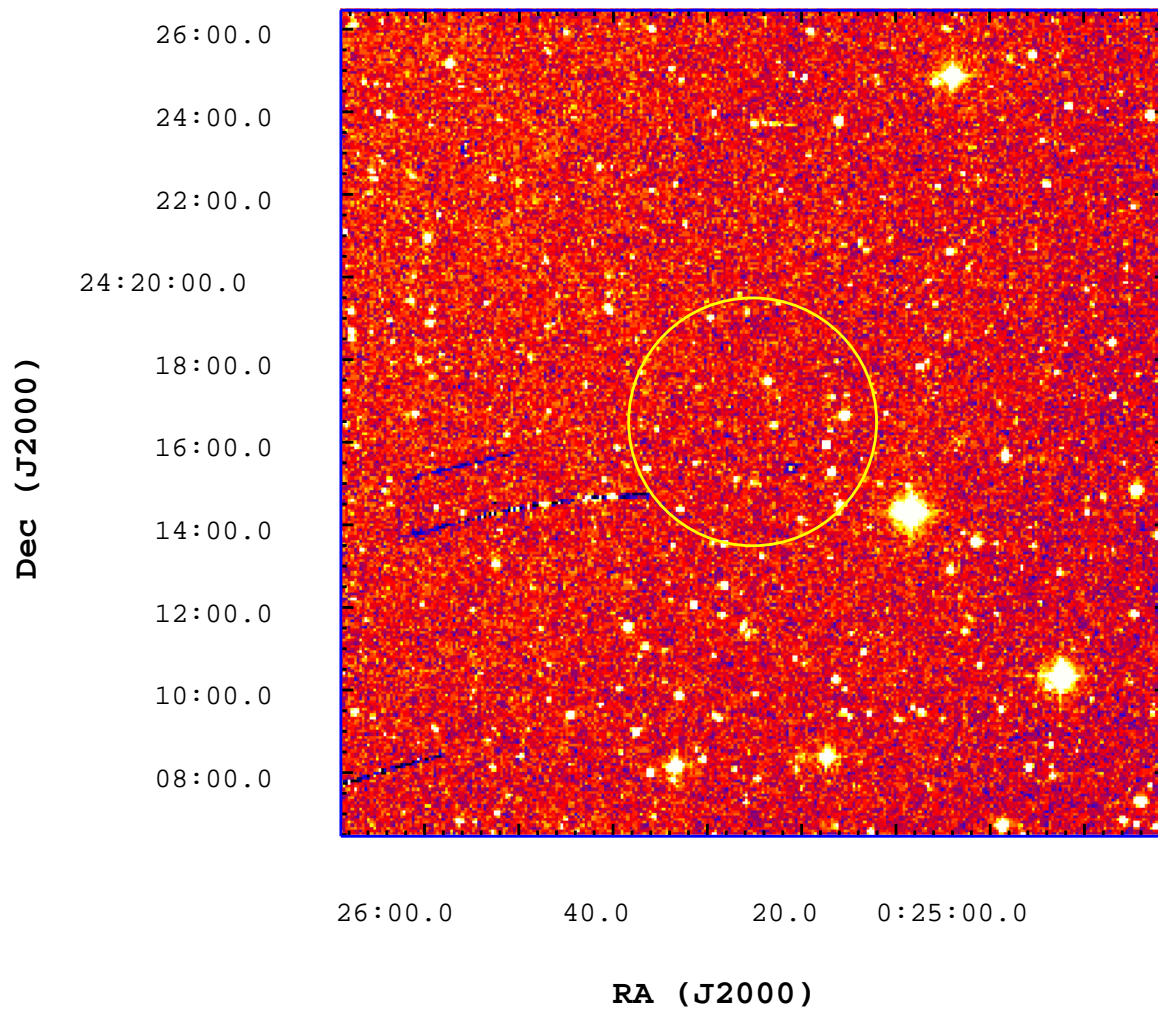

UVOT Finding Chart

OBSID 00614094000 / DATE-OBS 2014-09-30T19:56:33.1

2500

3000

3500

4000

4500