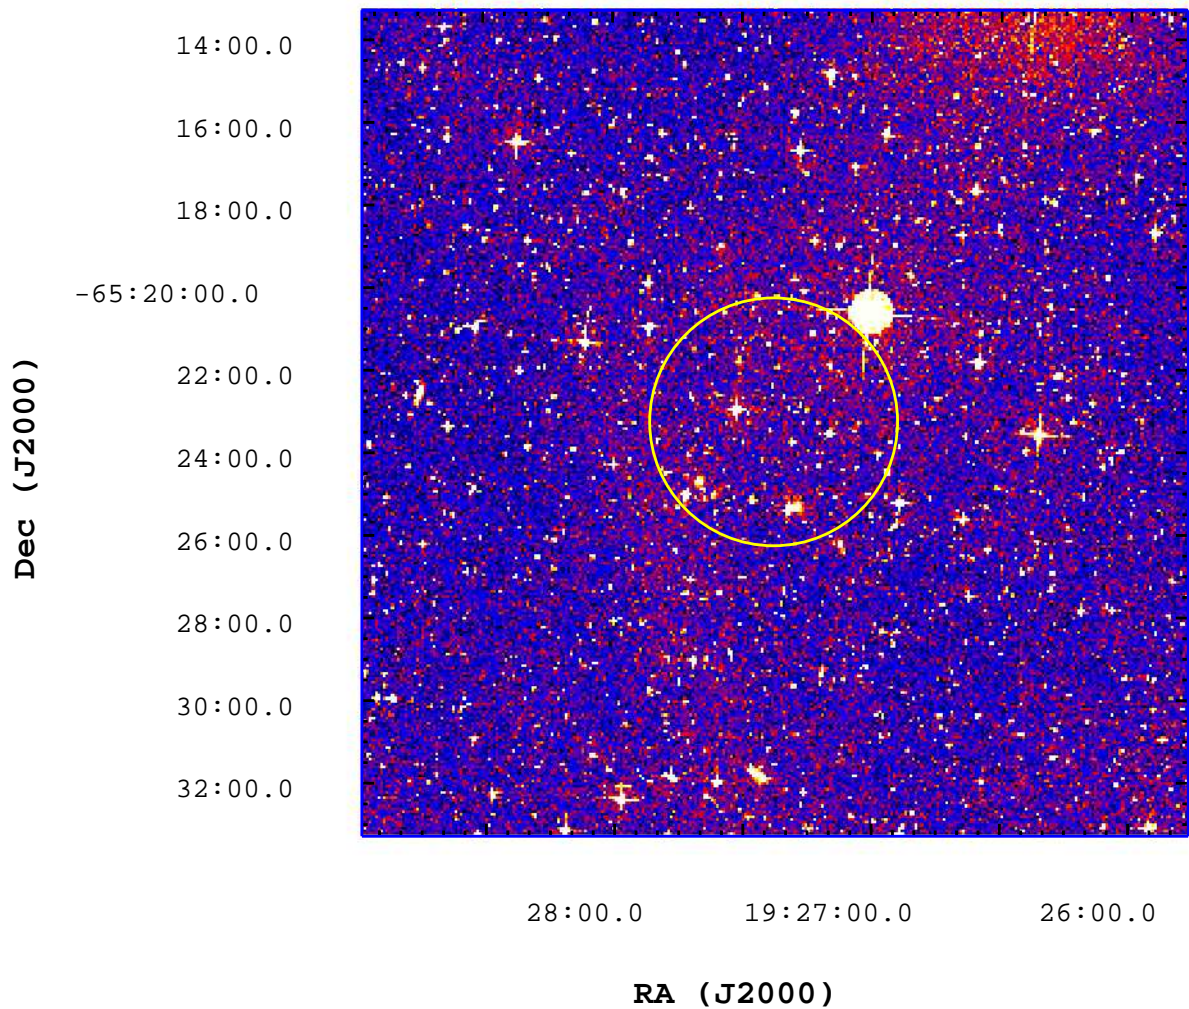

UVOT Finding Chart

OBSID 00613775000 / DATE-OBS 2014-09-27T05:17:27.0

4000

4500

5000

5500

6000