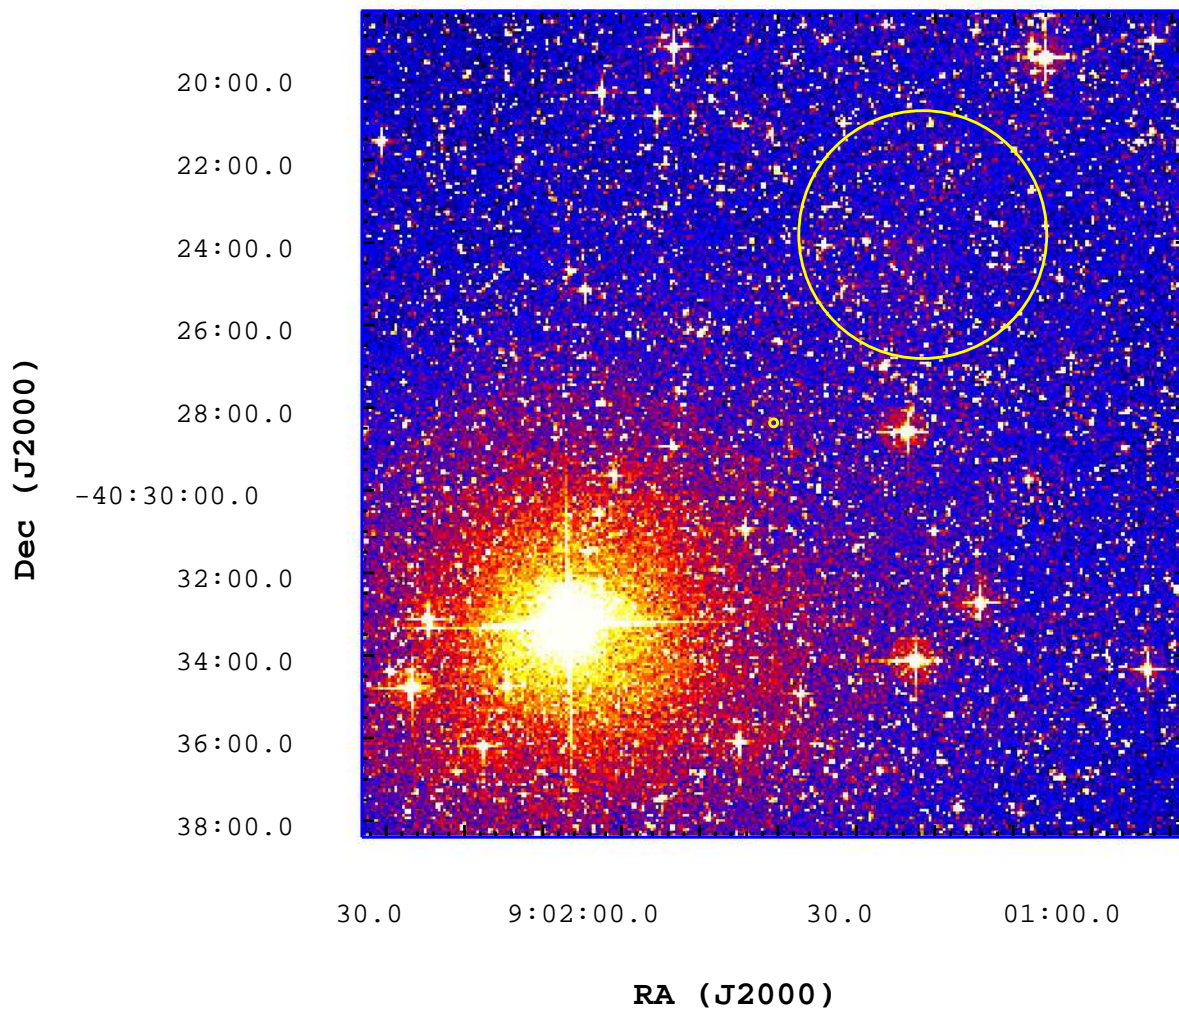

UVOT Finding Chart

OBSID 00613516000 / DATE-OBS 2014-09-24T01:38:23.8

3000

3500

4000

4500

5000

5500