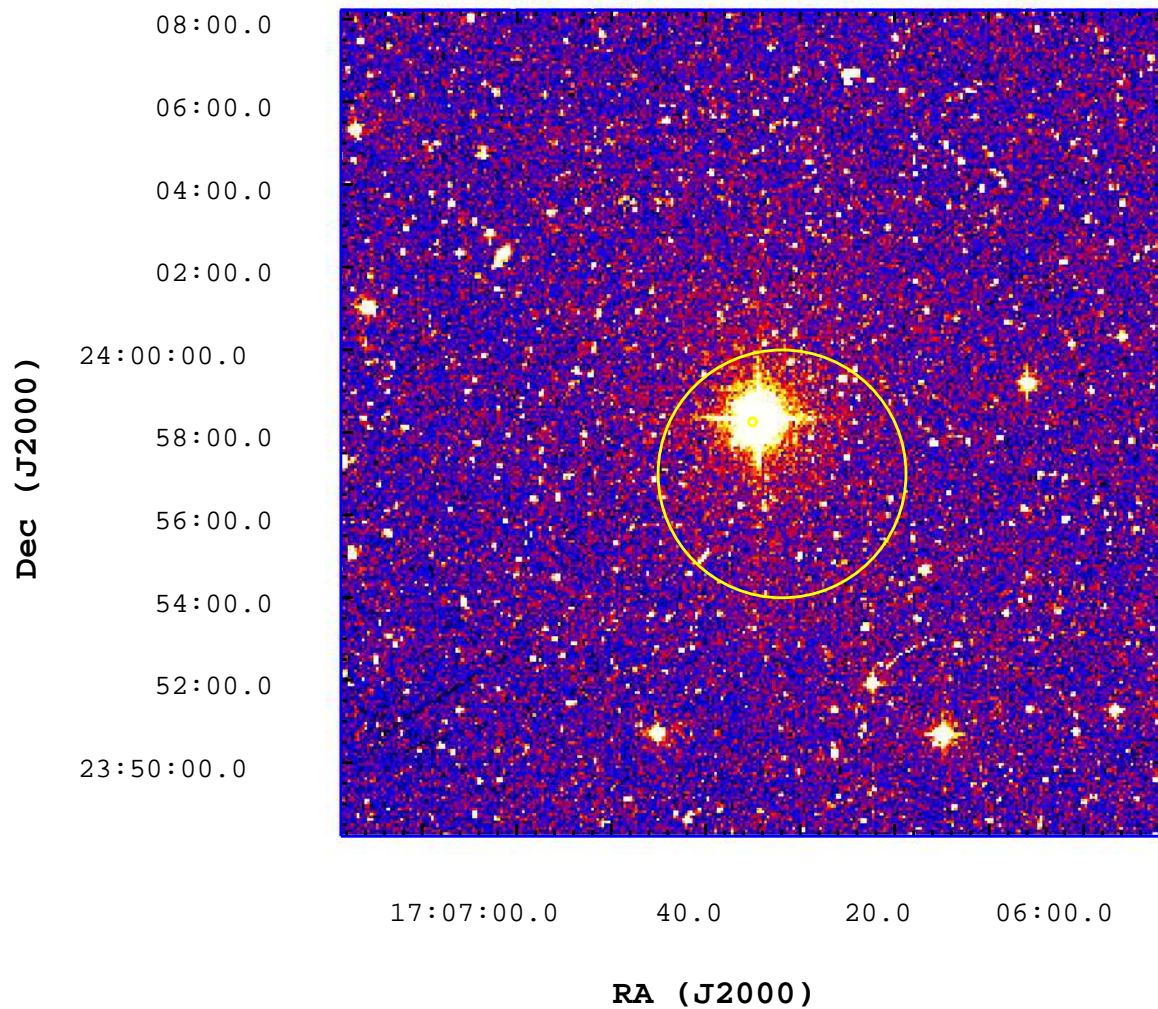

UVOT Finding Chart

OBSID 00612974000 / DATE-OBS 2014-09-17T14:58:45.9

2400

2600

2800

3000

3200

3400

3600

3800

4000

4200