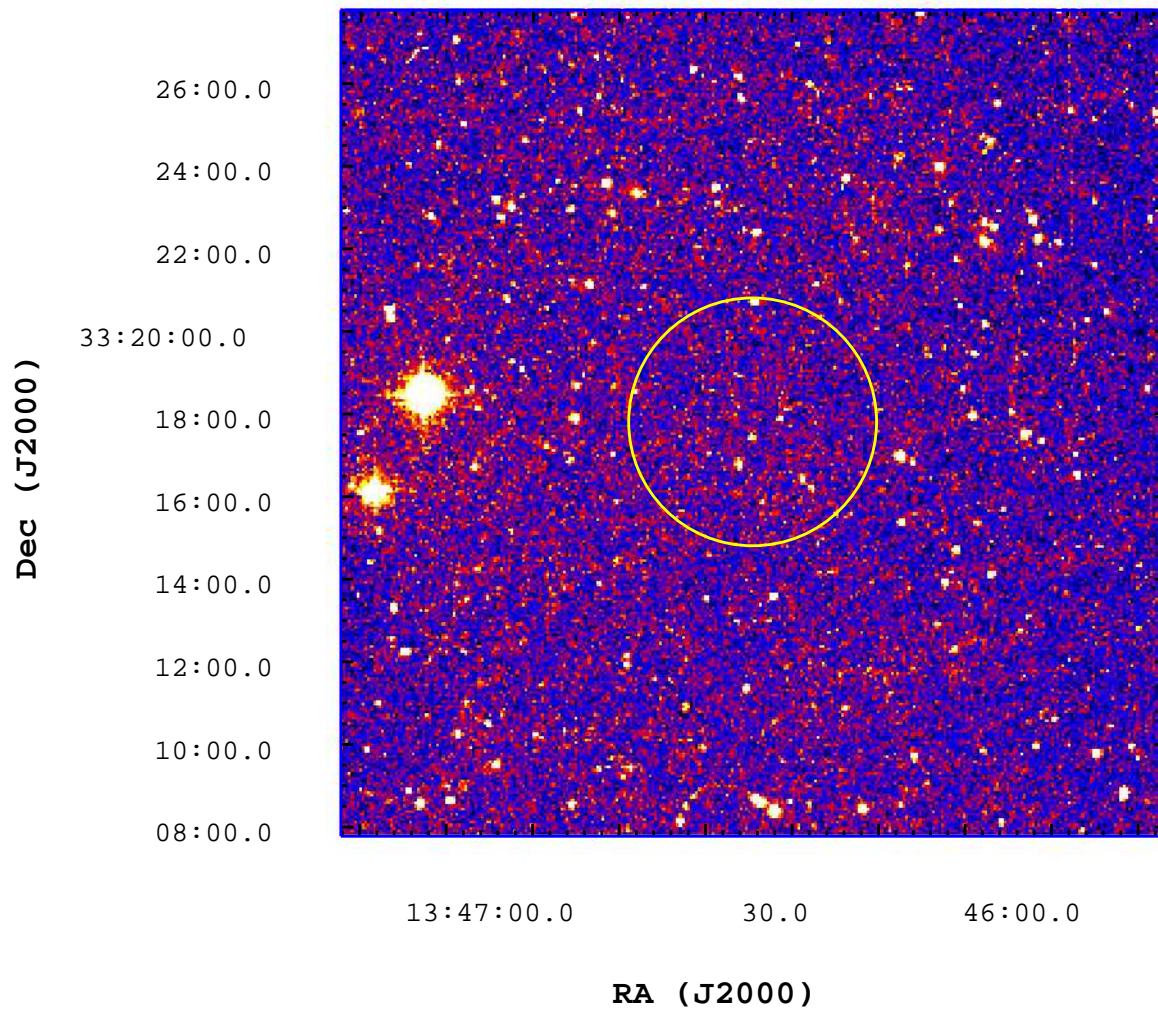

UVOT Finding Chart

OBSID 00610501000 / DATE-OBS 2014-08-24T08:42:00.1

2800

3000

3200

3400

3600

3800

4000

4200