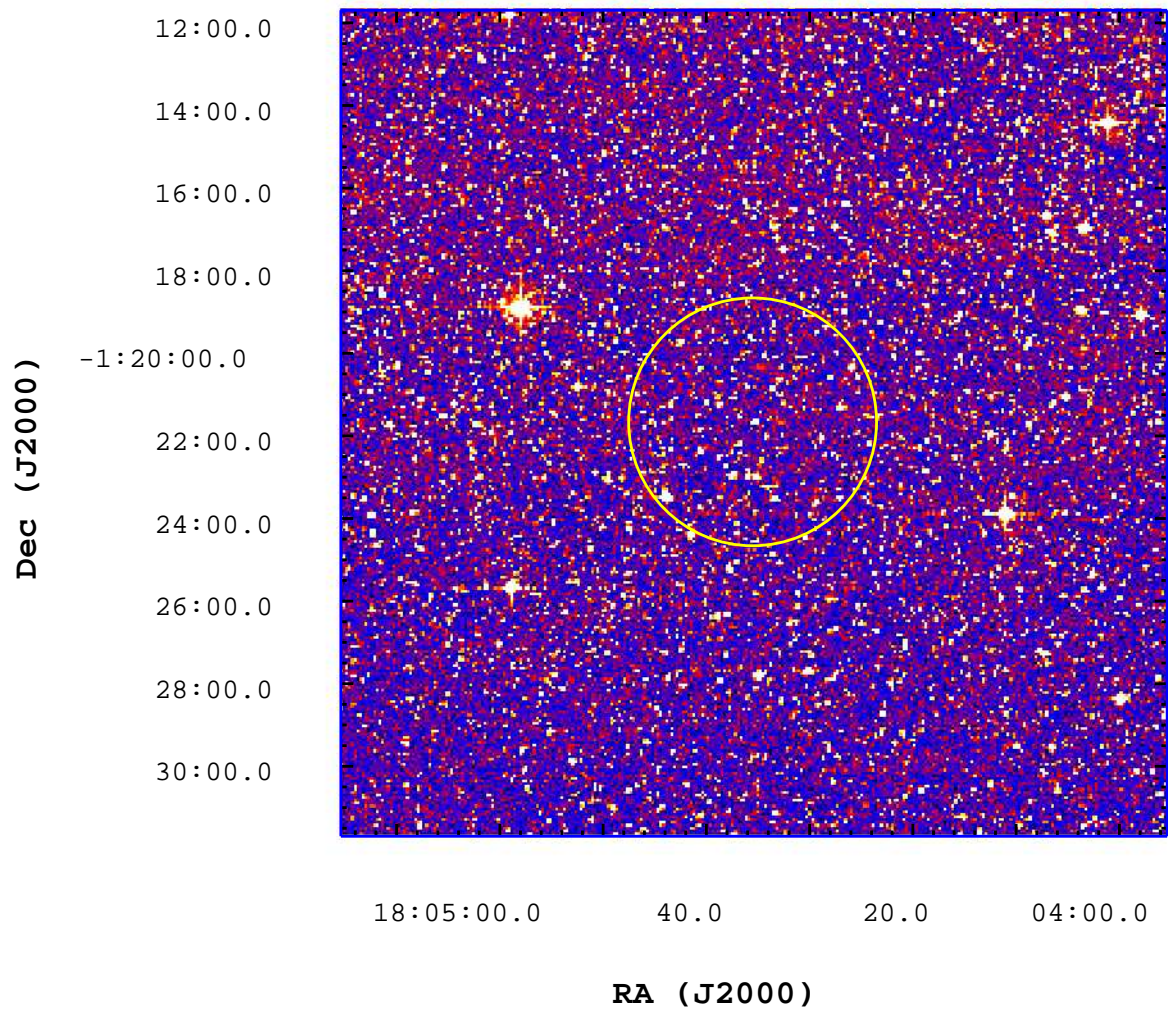

UVOT Finding Chart

OBSID 00609885000 / DATE-OBS 2014-08-18T18:59:07.9

5000

5500

6000

6500

7000

7500

8000