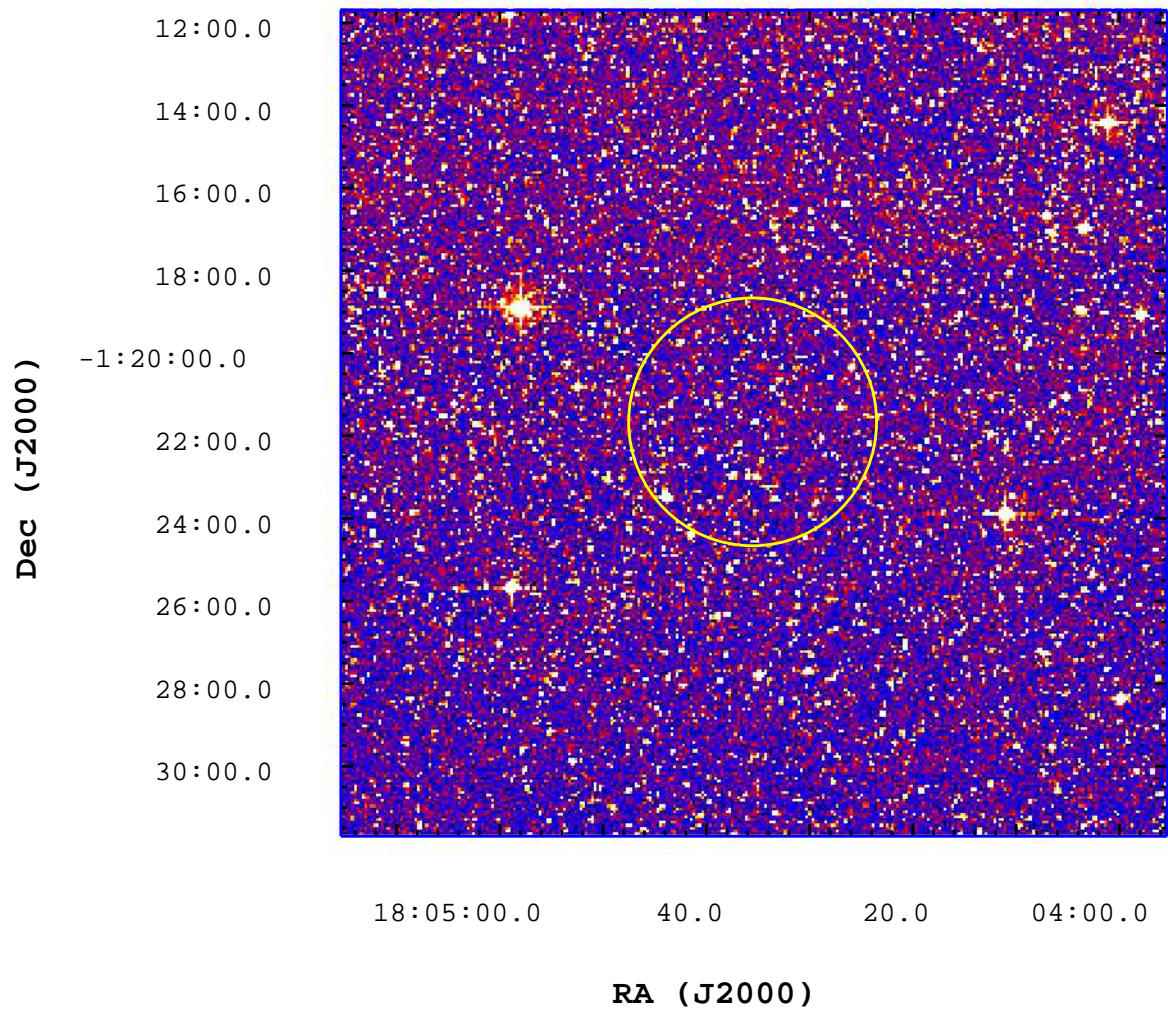

UVOT Finding Chart

OBSID 00609885000 / DATE-OBS 2014-08-18T18:49:54.6

5000

5500

6000

6500

7000

7500

8000