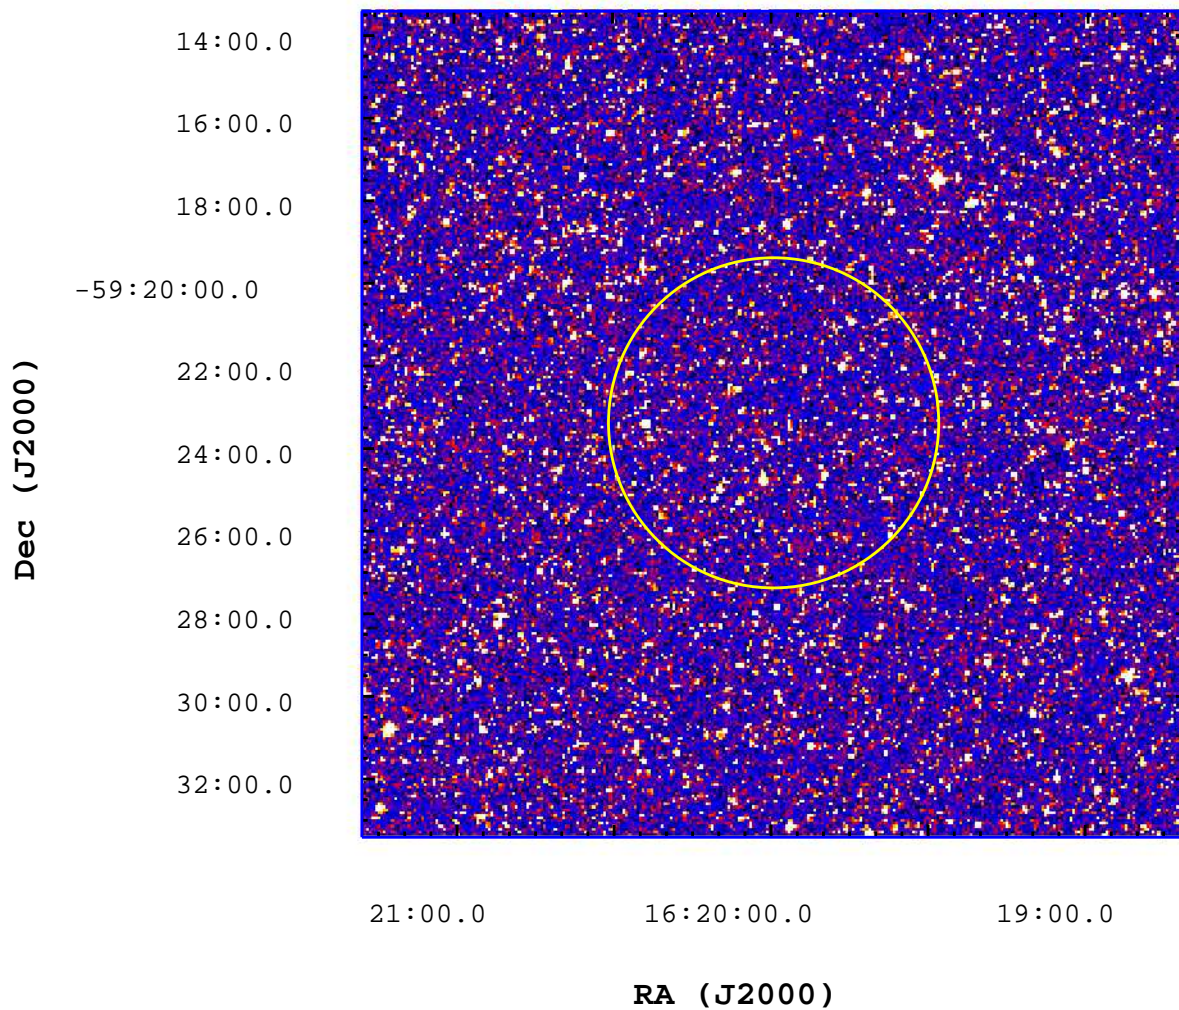

# UVOT Finding Chart

OBSID 00609694000 / DATE-OBS 2014-08-16T18:48:42.9

1600 1800 2000 2200 2400 2600 2800 3000 3200 3400