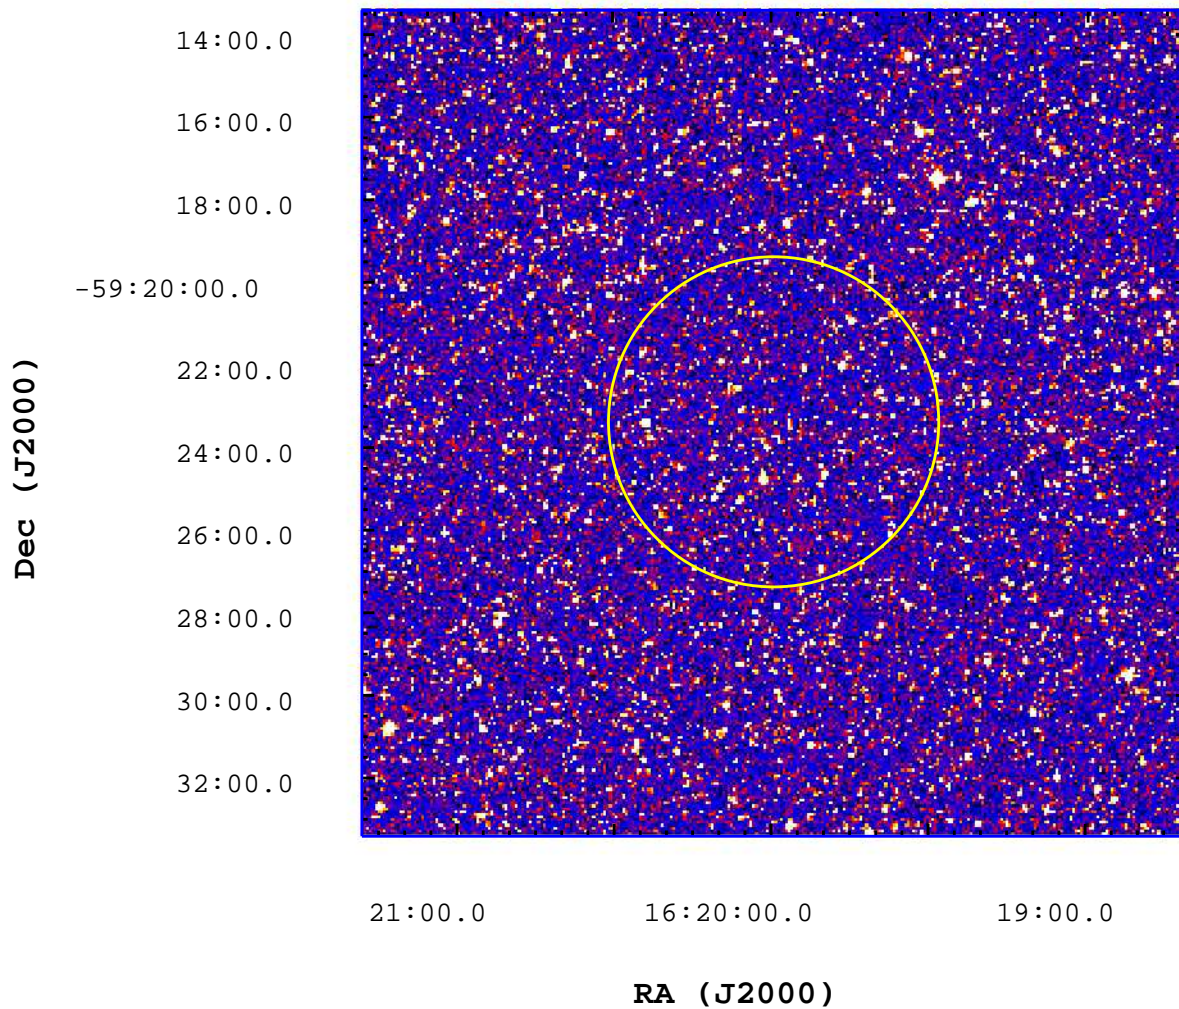

UVOT Finding Chart

OBSID 00609694000 / DATE-OBS 2014-08-16T18:39:27.0

1600 1800 2000 2200 2400 2600 2800 3000 3200 3400