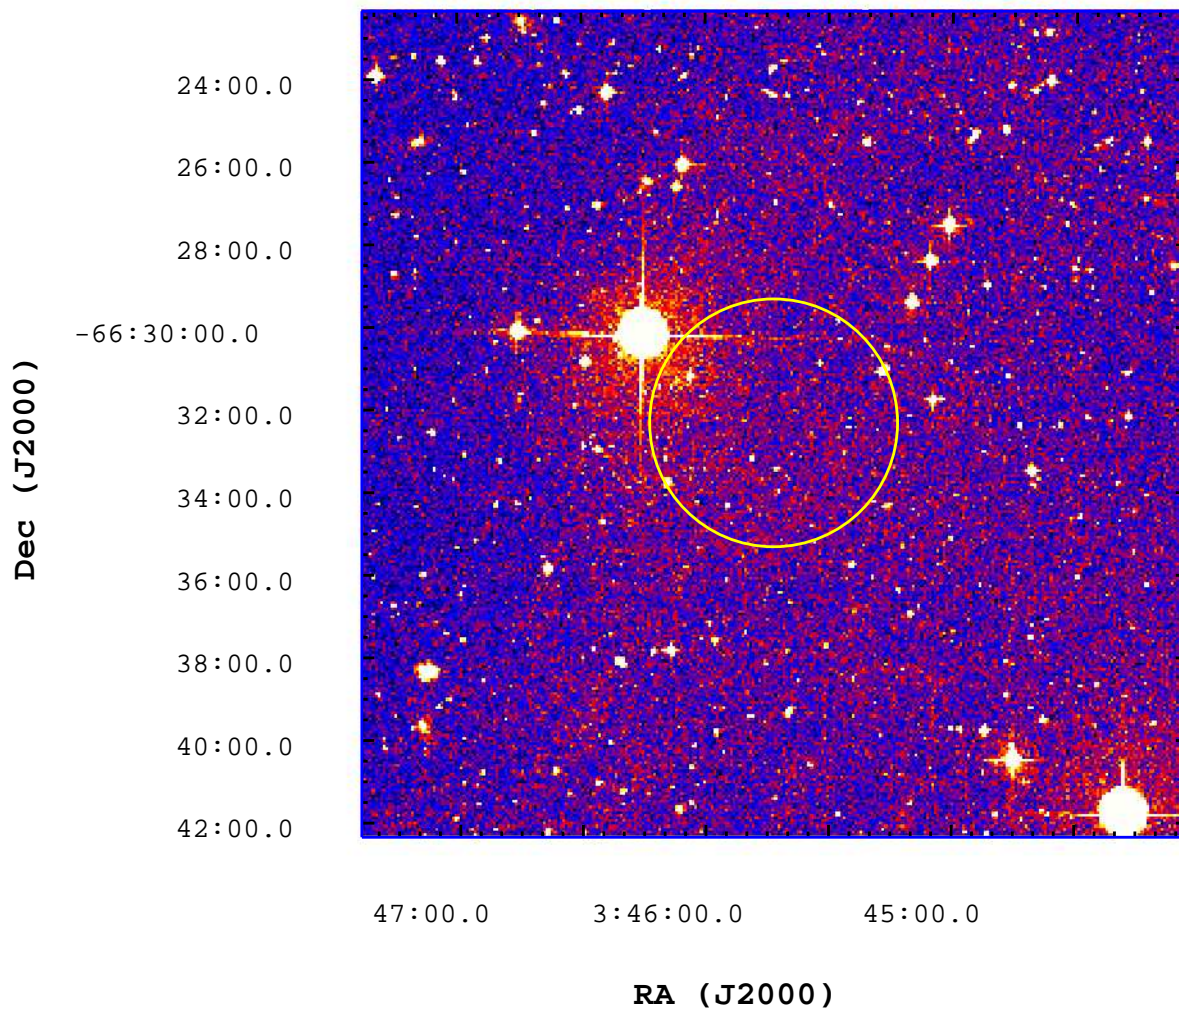

UVOT Finding Chart

OBSID 00607742000 / DATE-OBS 2014-07-30T19:48:43.9

4500

5000

5500

6000

6500

7000