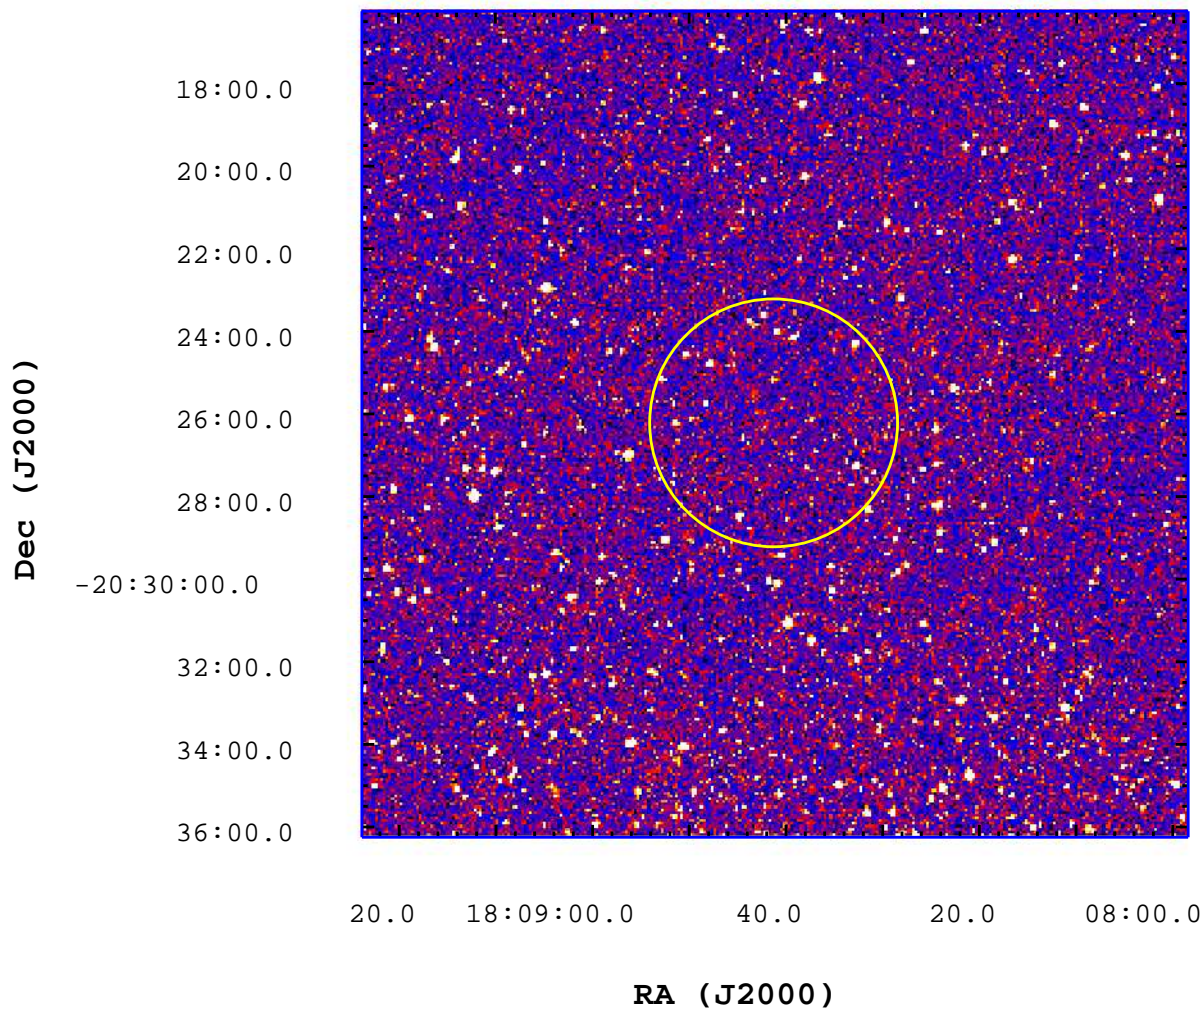

UVOT Finding Chart

OBSID 00607399000 / DATE-OBS 2014-07-29T02:55:58.5

1400

1600

1800

2000

2200

2400

2600