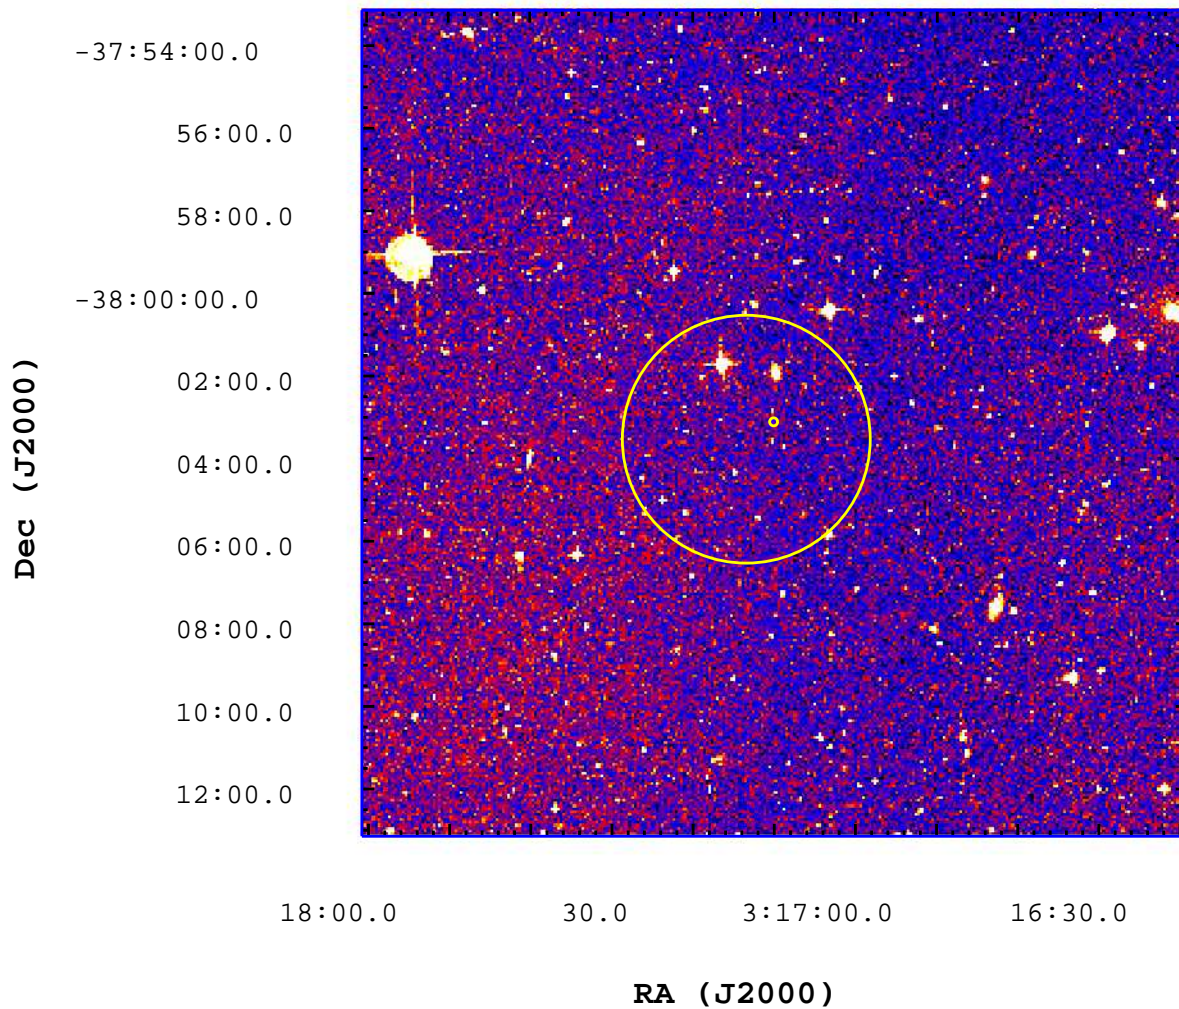

# UVOT Finding Chart

OBSID 00603587000 / DATE-OBS 2014-07-06T19:48:20.0

3200

3400

3600

3800

4000

4200

4400

4600

4800

5000