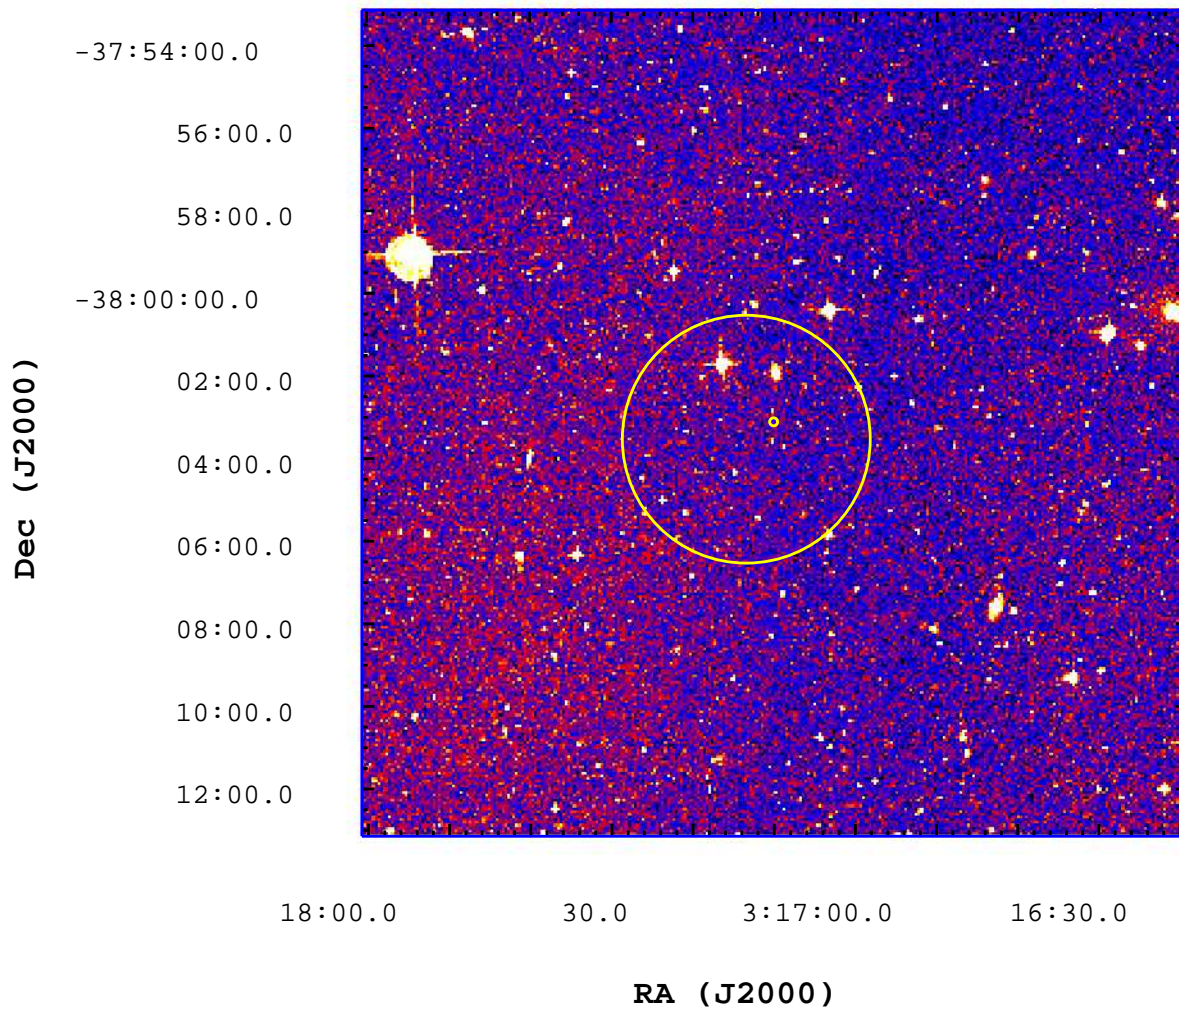

UVOT Finding Chart

OBSID 00603587000 / DATE-OBS 2014-07-06T19:38:39.7

3200

3400

3600

3800

4000

4200

4400

4600

4800

5000