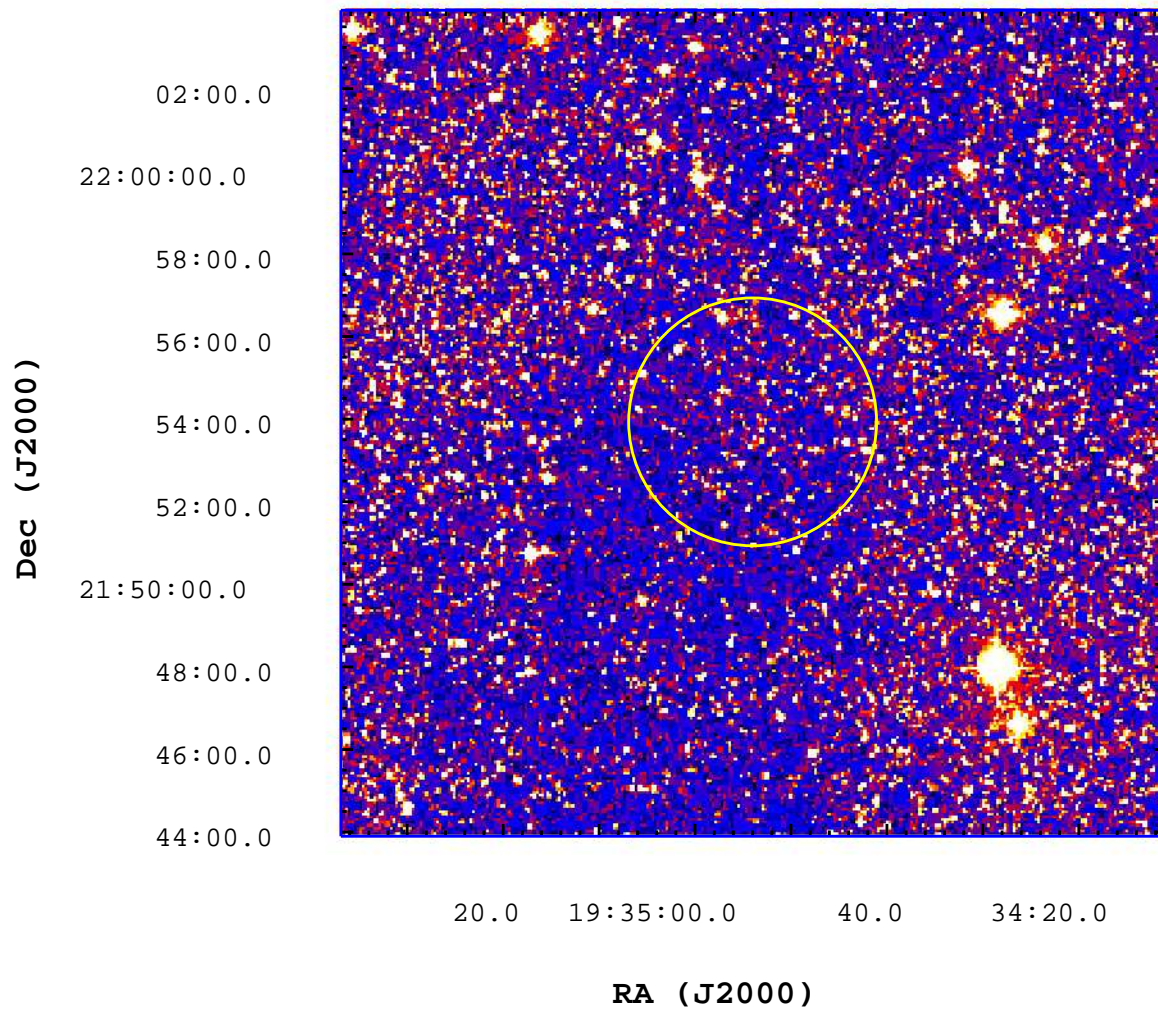

UVOT Finding Chart

OBSID 00603488000 / DATE-OBS 2014-07-05T09:47:16.6

2400 2600 2800 3000 3200 3400 3600 3800 4000 4200