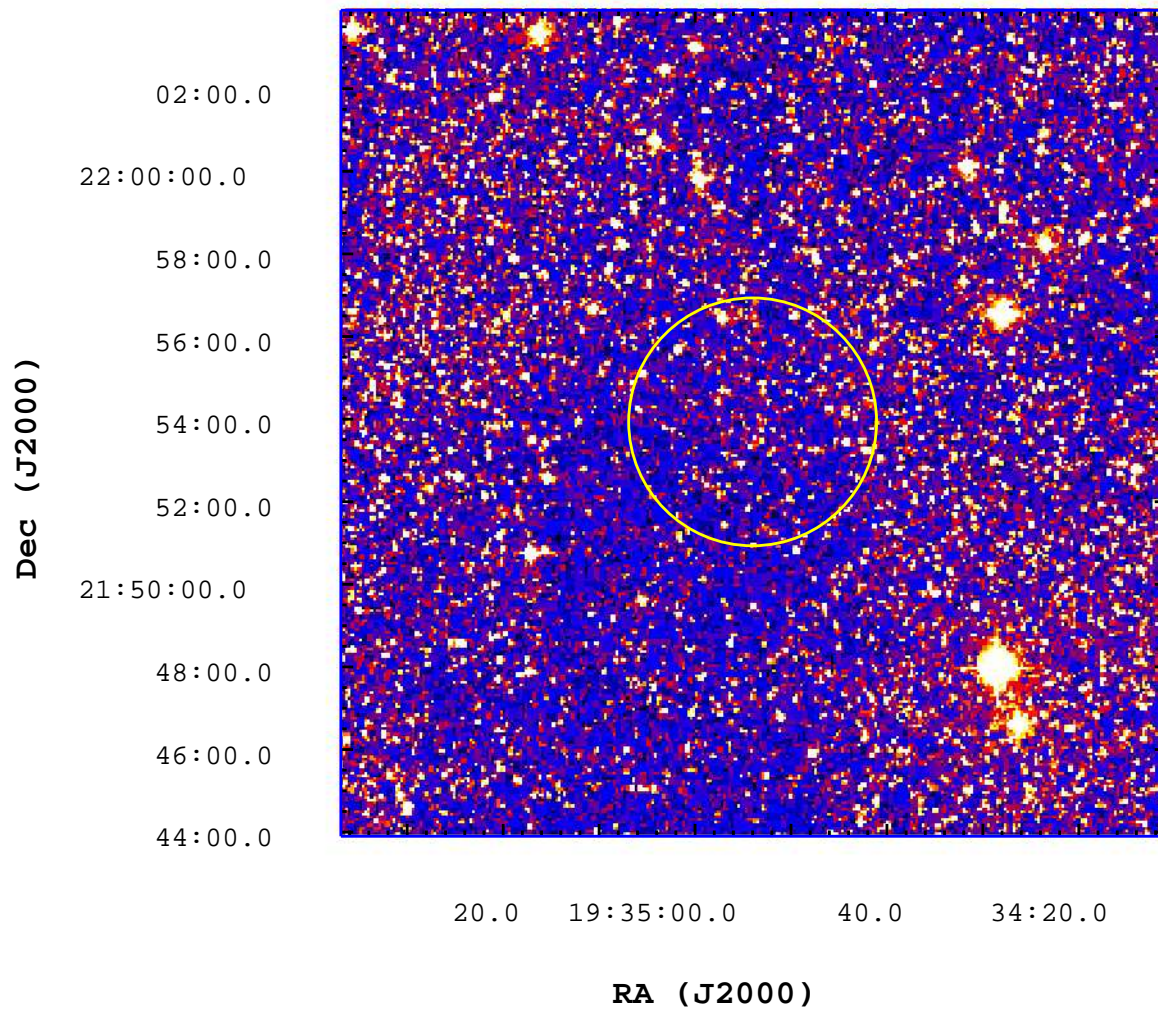

UVOT Finding Chart

OBSID 00603488000 / DATE-OBS 2014-07-05T09:37:38.0

2400

2600

2800

3000

3200

3400

3600

3800

4000

4200