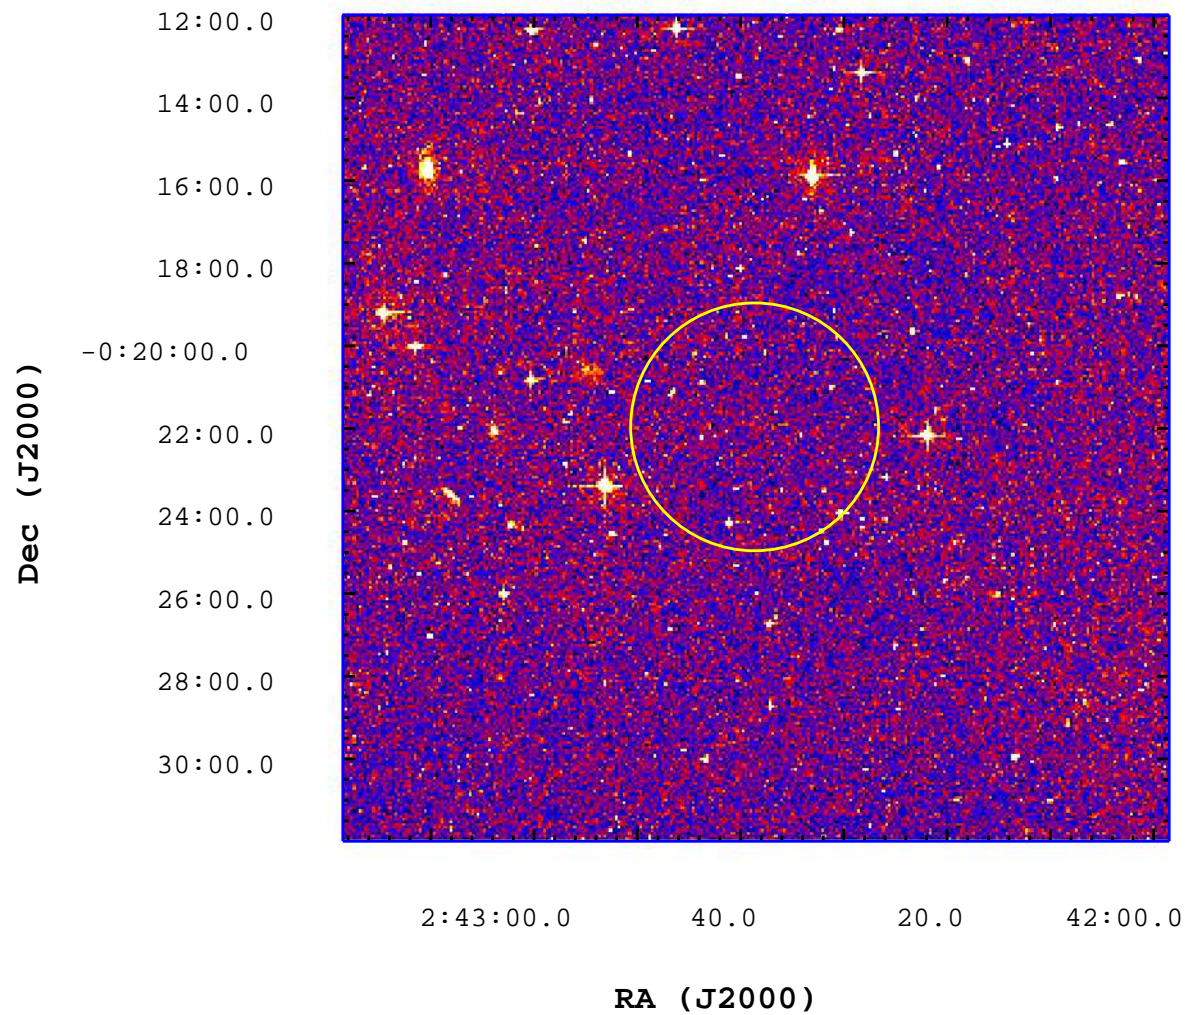

UVOT Finding Chart

OBSID 00602803000 / DATE-OBS 2014-06-28T14:35:42.5

4200

4400

4600

4800

5000

5200

5400

5600

5800

6000