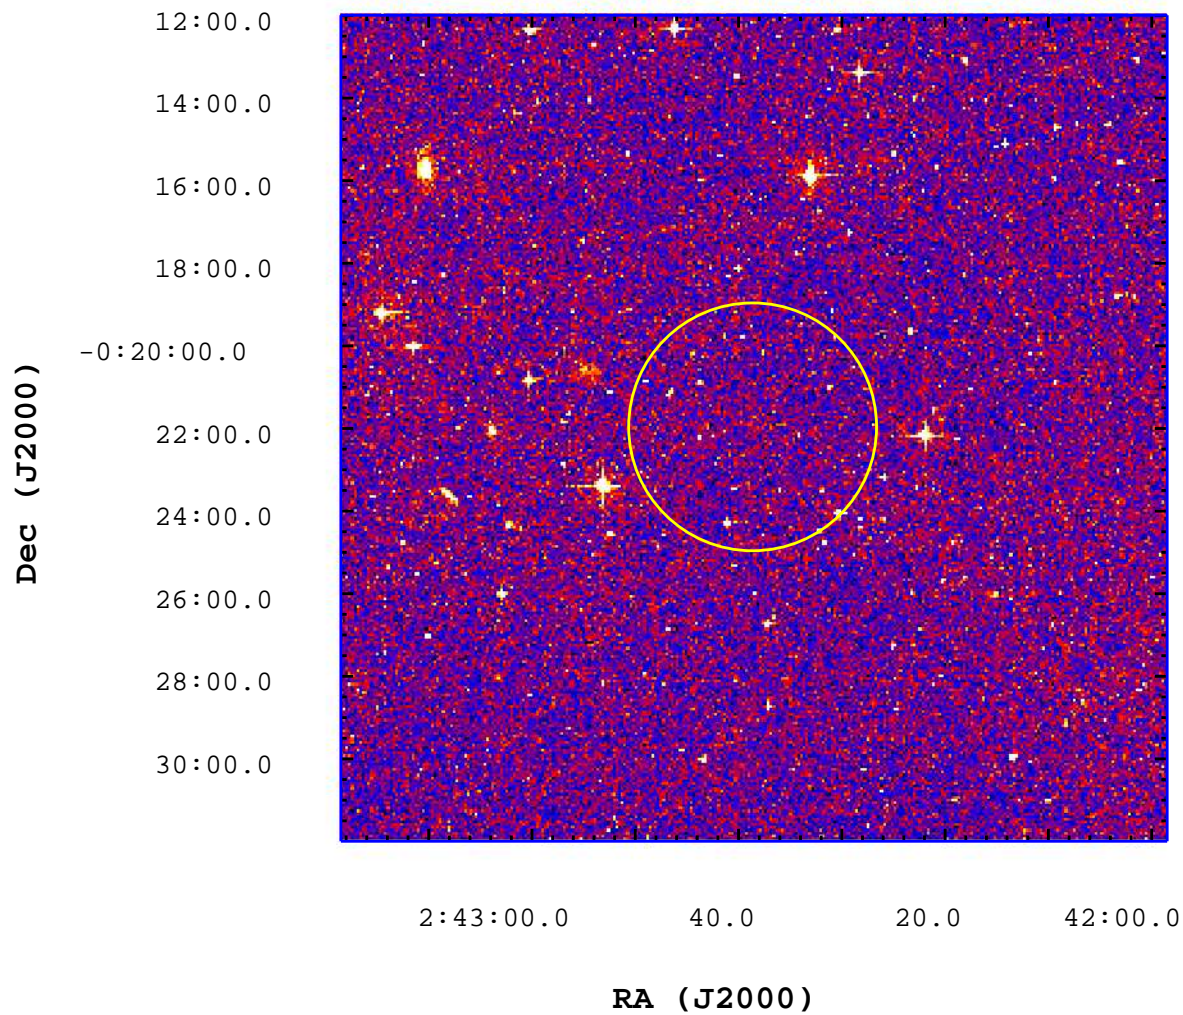

# UVOT Finding Chart

OBSID 00602803000 / DATE-OBS 2014-06-28T13:40:27.9

4200

4400

4600

4800

5000

5200

5400

5600

5800

6000