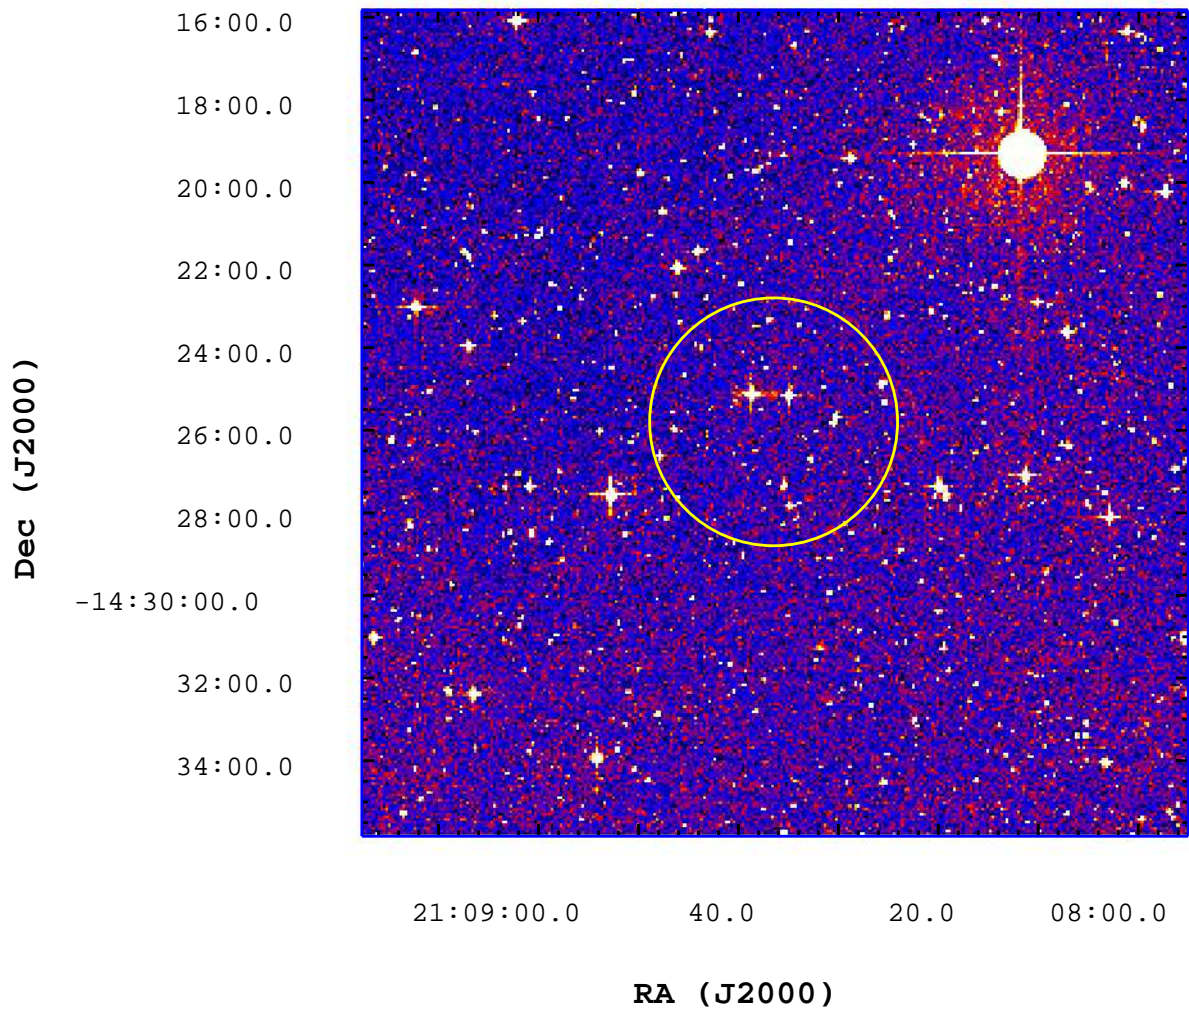

# UVOT Finding Chart

OBSID 00602278000 / DATE-OBS 2014-06-22T09:50:39.8

4500

5000

5500

6000

6500