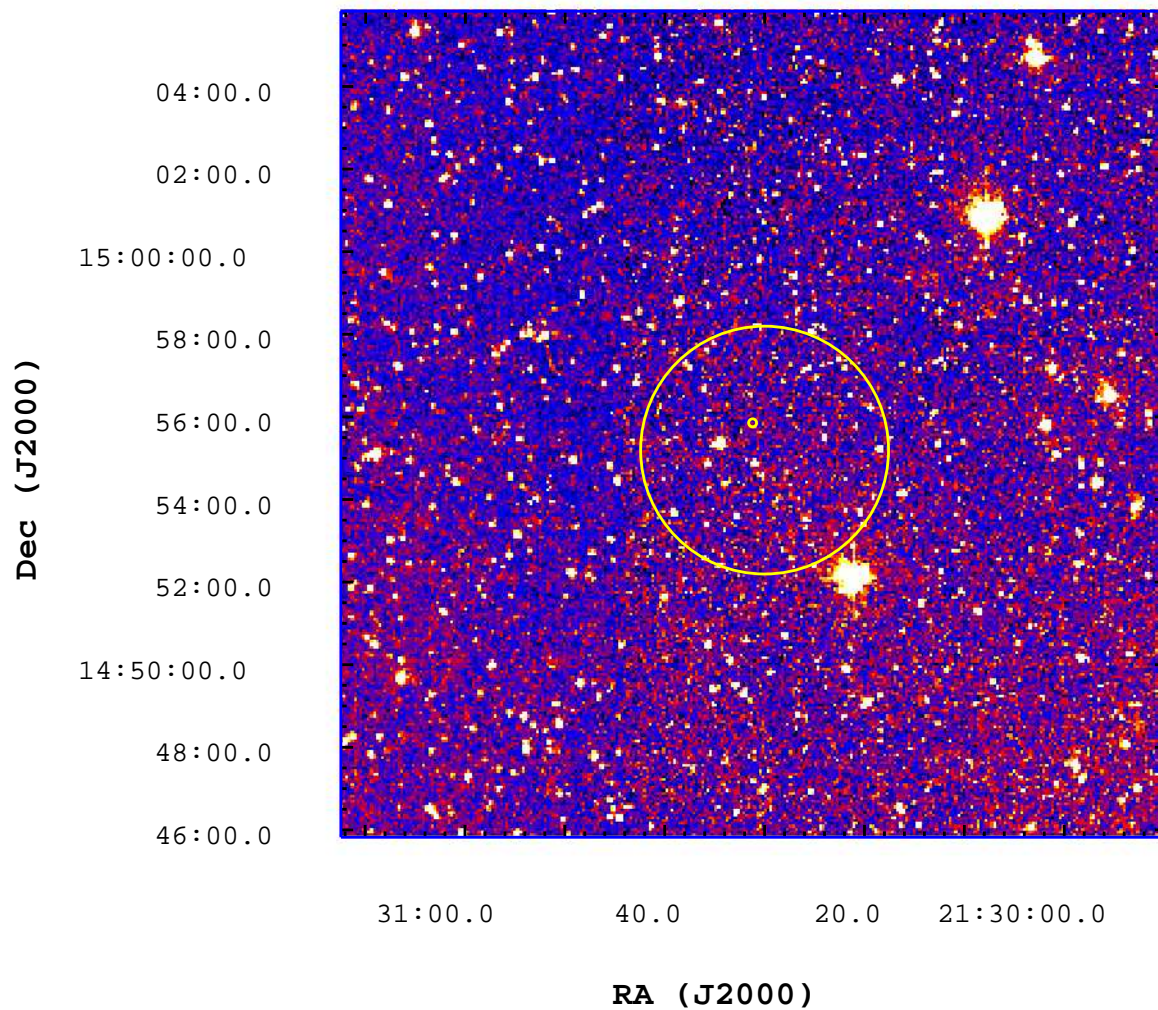

UVOT Finding Chart

OBSID 00601662000 / DATE-OBS 2014-06-14T06:52:52.5

2000

2200

2400

2600

2800

3000

3200

3400

3600