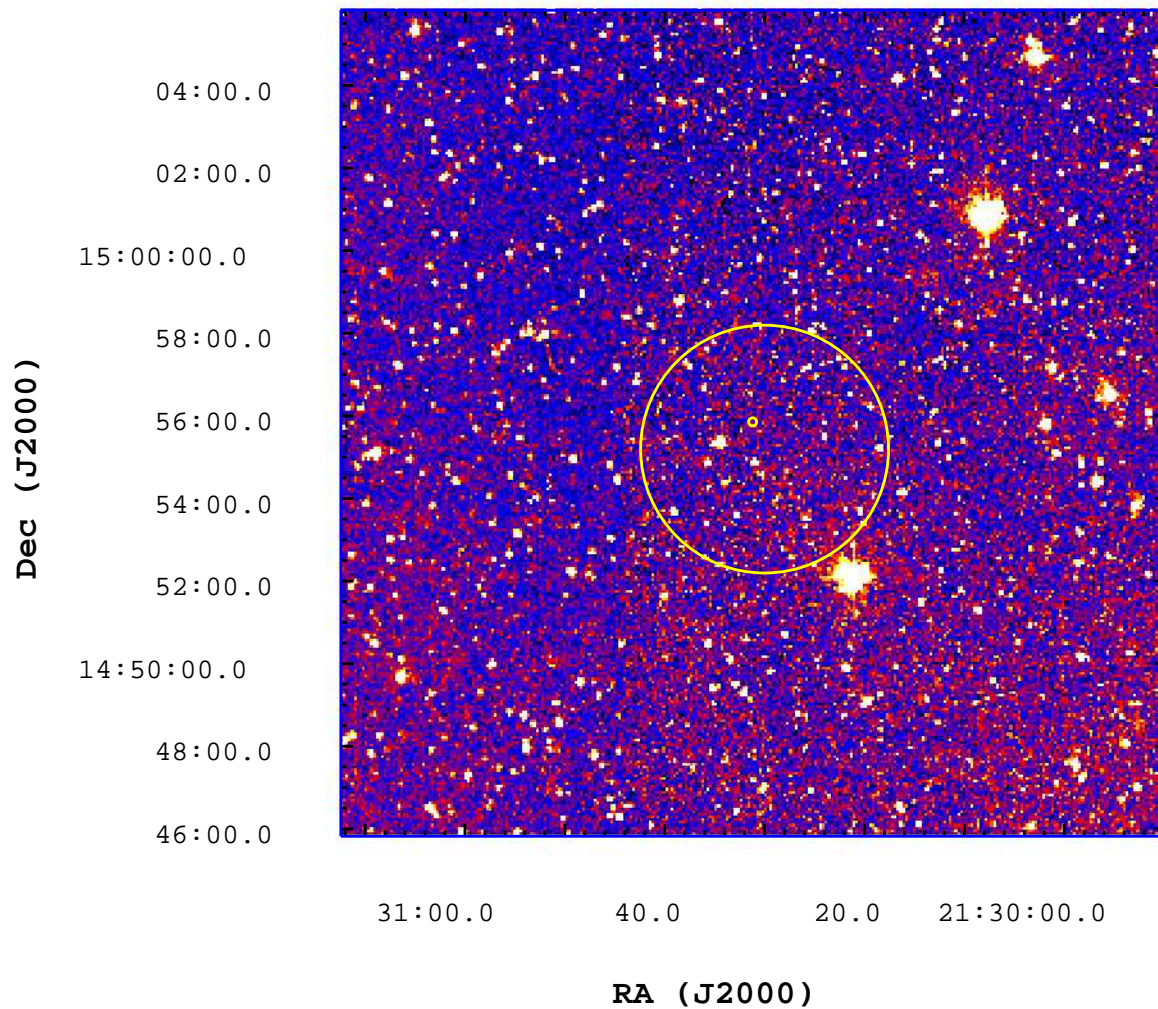

UVOT Finding Chart

OBSID 00601662000 / DATE-OBS 2014-06-14T06:43:14.5

2000

2200

2400

2600

2800

3000

3200

3400

3600