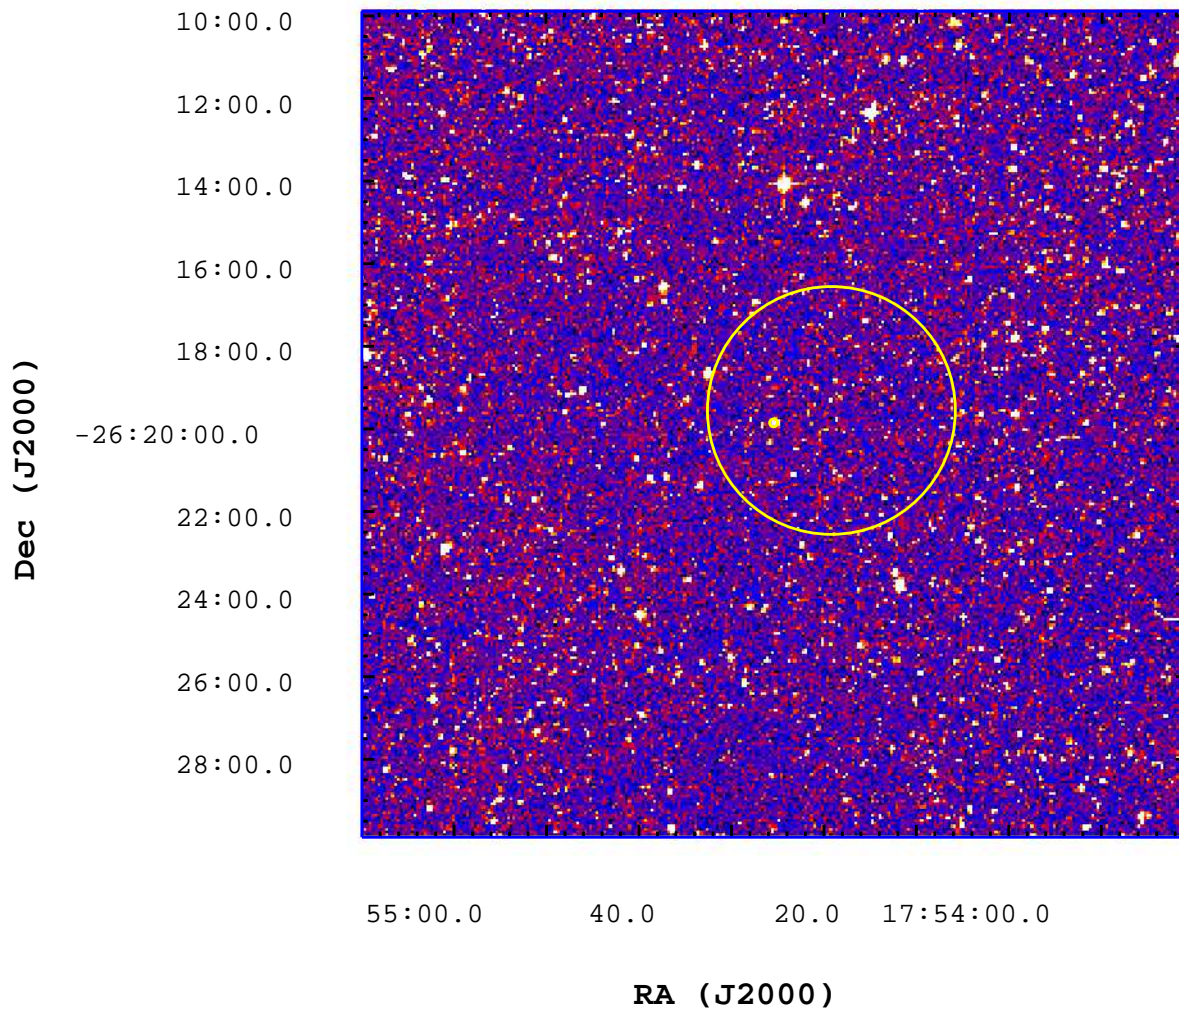

# UVOT Finding Chart

OBSID 00599955000 / DATE-OBS 2014-05-25T22:35:01.9

1400 1600 1800 2000 2200 2400 2600 2800