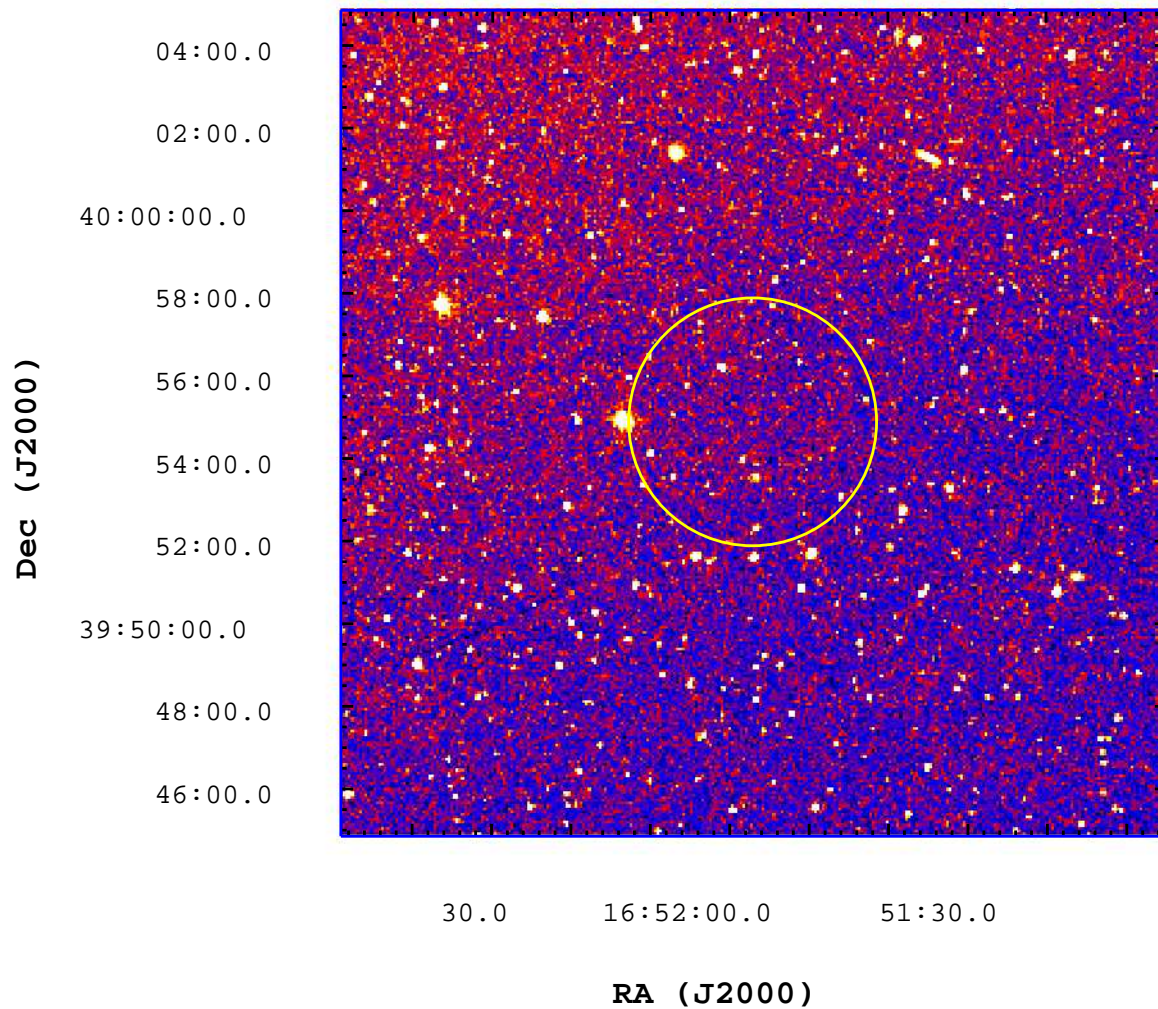

UVOT Finding Chart

OBSID 00599188000 / DATE-OBS 2014-05-16T20:32:30.7

2800

3000

3200

3400

3600

3800

4000

4200

4400

4600