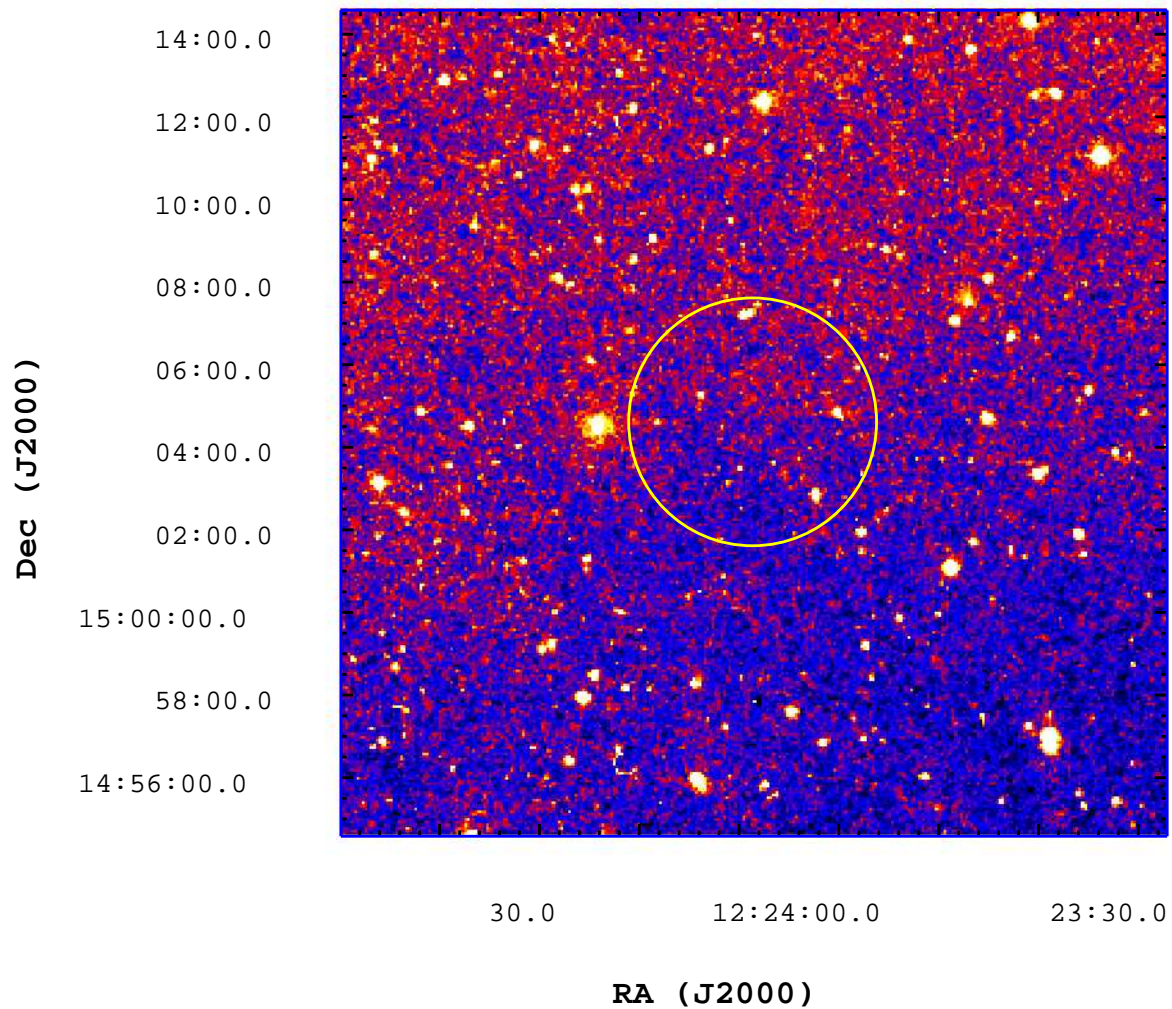

# UVOT Finding Chart

OBSID 00599037000 / DATE-OBS 2014-05-15T09:14:07.9

2800

3000

3200

3400

3600

3800