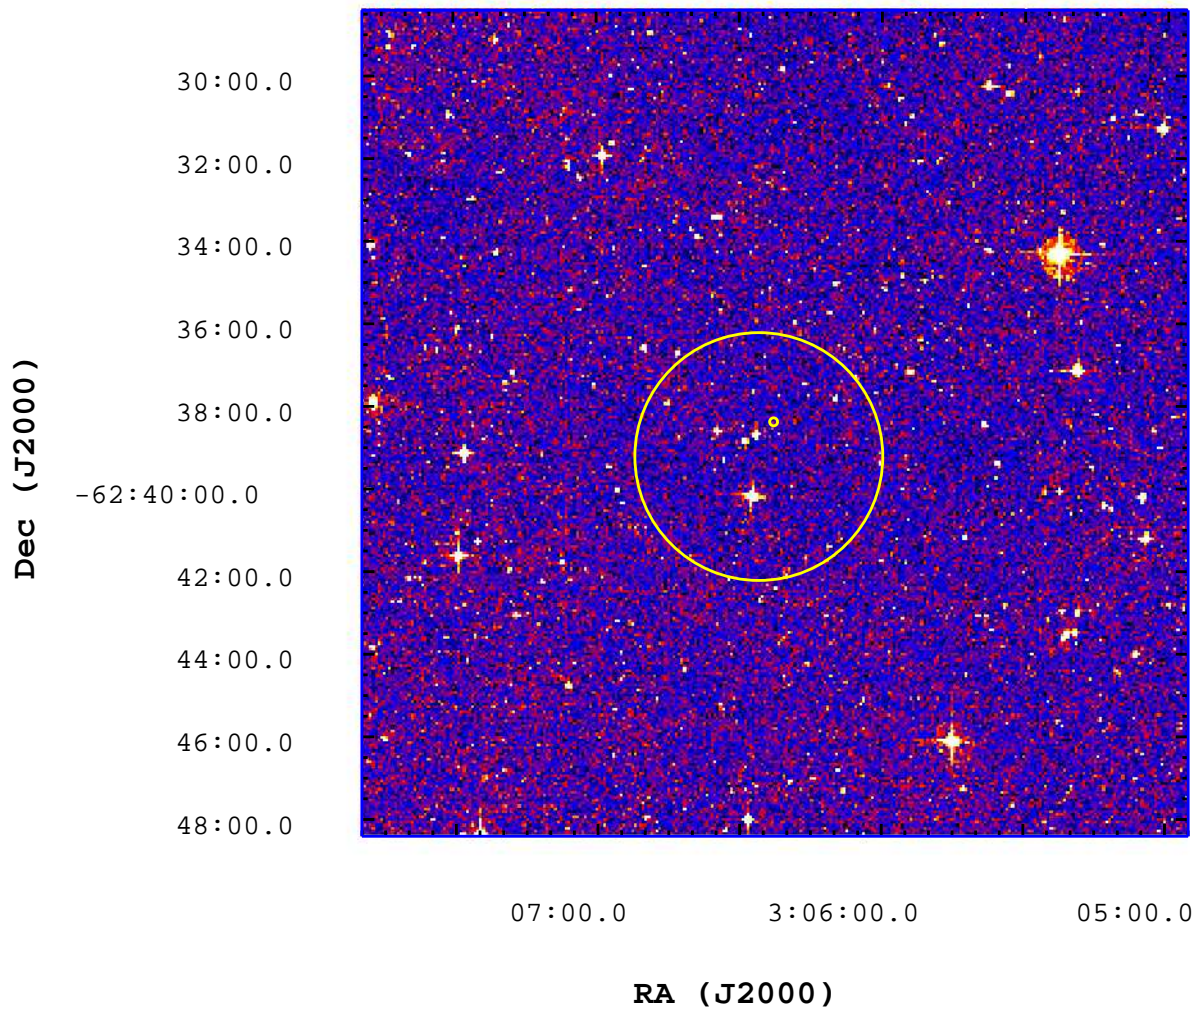

UVOT Finding Chart

OBSID 00598497000 / DATE-OBS 2014-05-09T02:36:42.7

3800 4000 4200 4400 4600 4800 5000 5200 5400 5600 5800