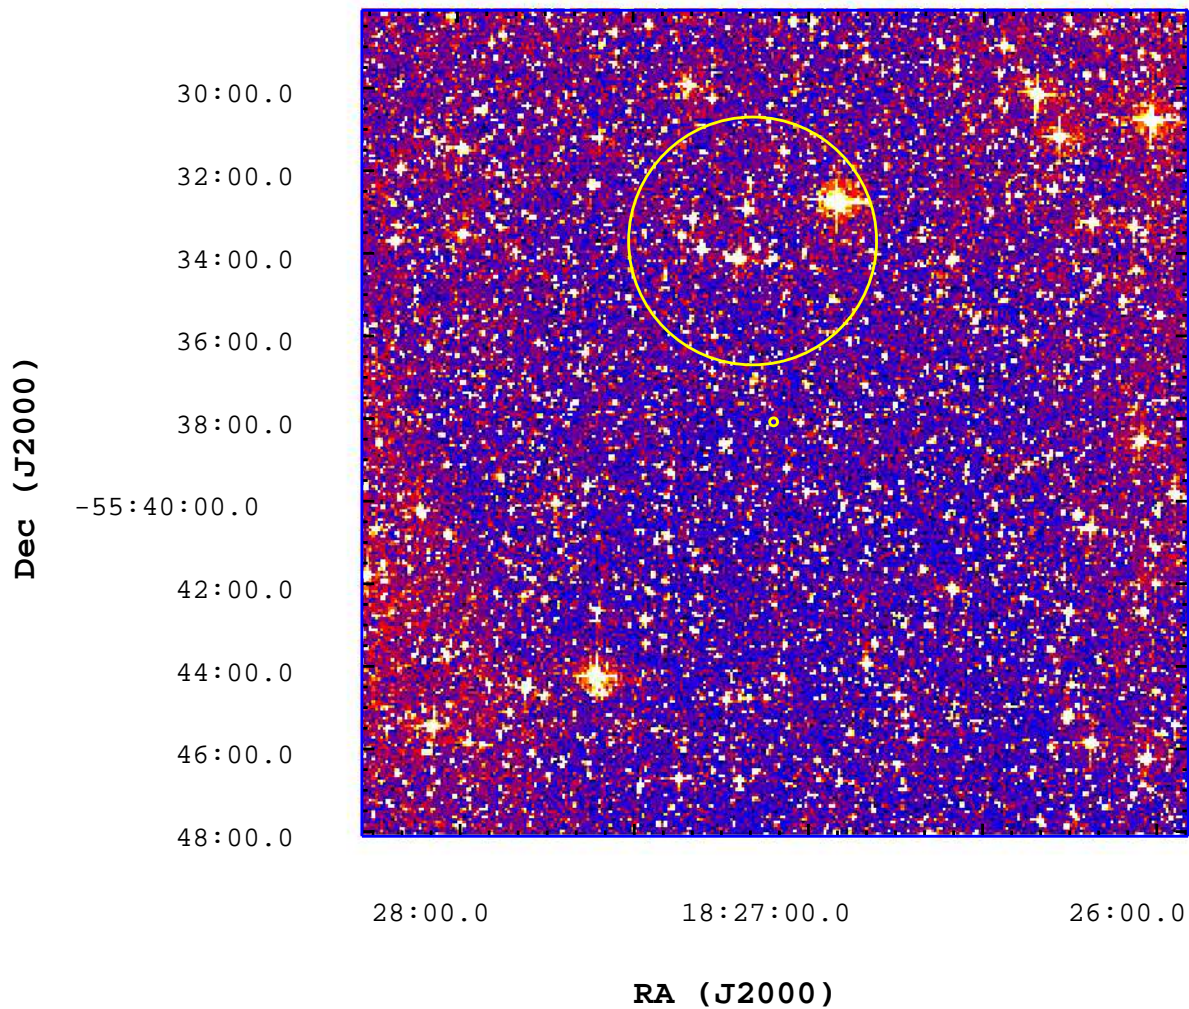

UVOT Finding Chart

OBSID 00598284000 / DATE-OBS 2014-05-06T21:22:24.8

4000

4500

5000

5500

6000