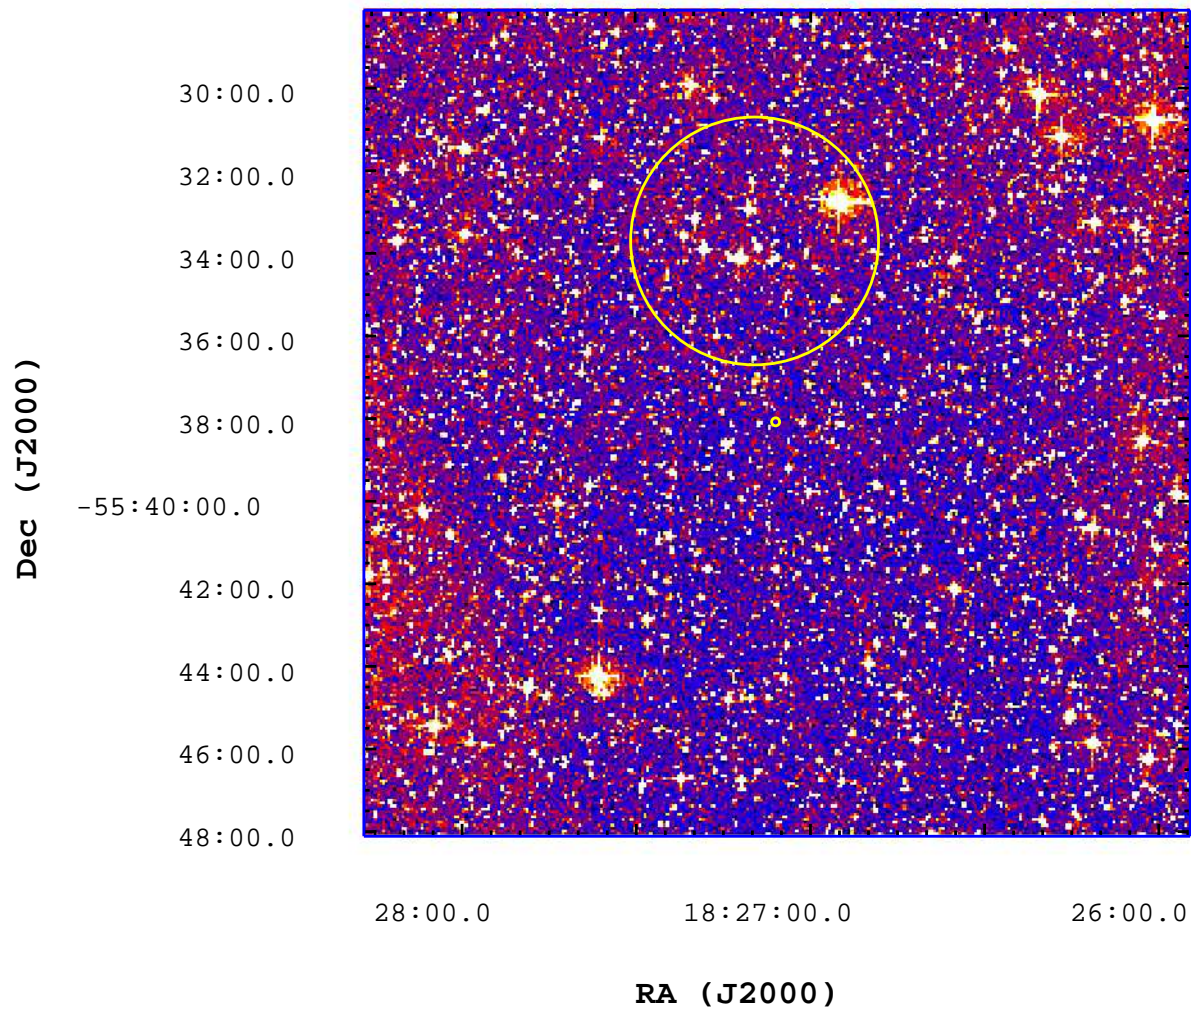

UVOT Finding Chart

OBSID 00598284000 / DATE-OBS 2014-05-06T21:09:36.4

4000

4500

5000

5500

6000