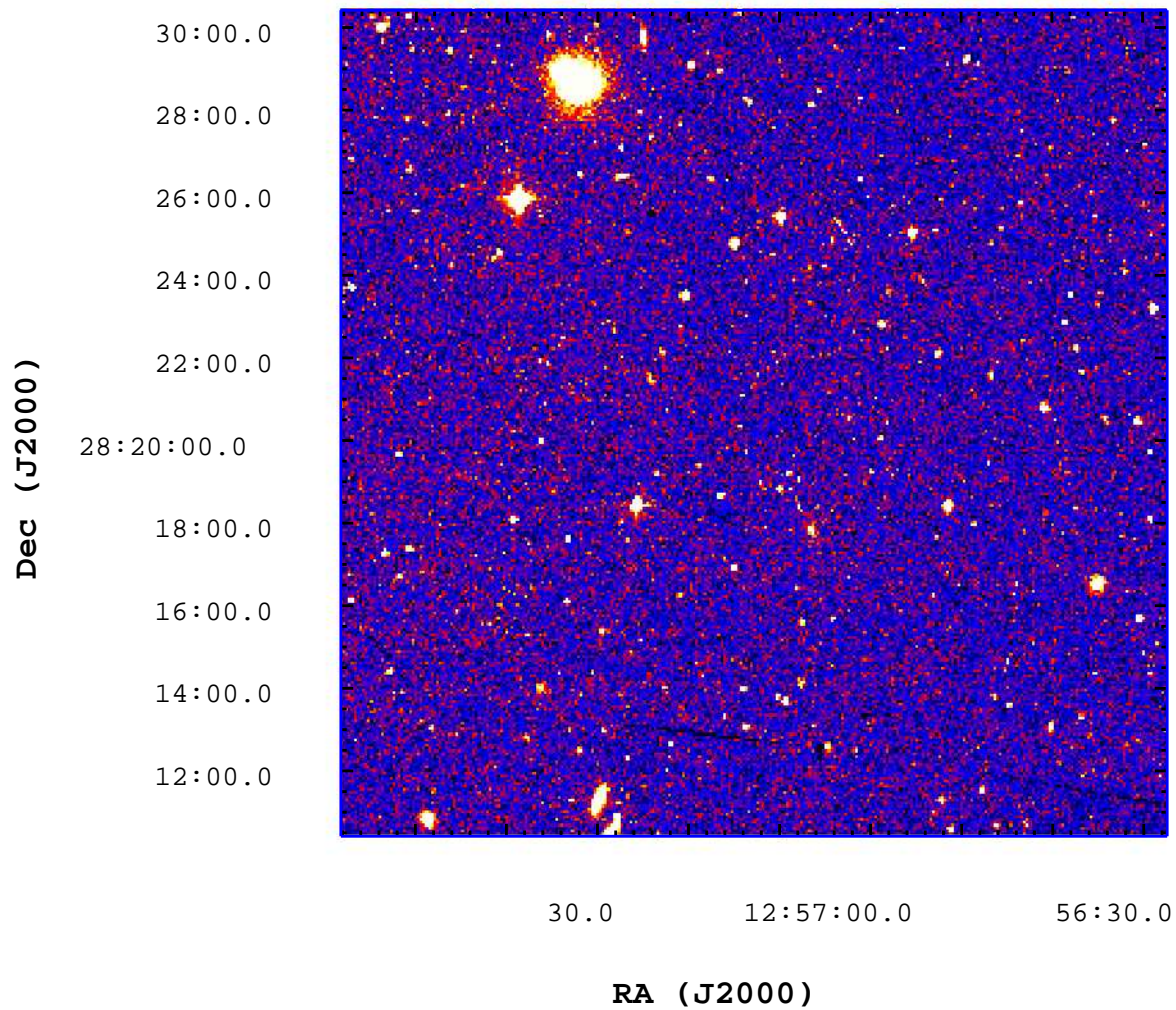

UVOT Finding Chart

OBSID 00597519000 / DATE-OBS 2014-04-28T22:42:46.5

2400

2600

2800

3000

3200

3400

3600

3800

4000

4200

4400