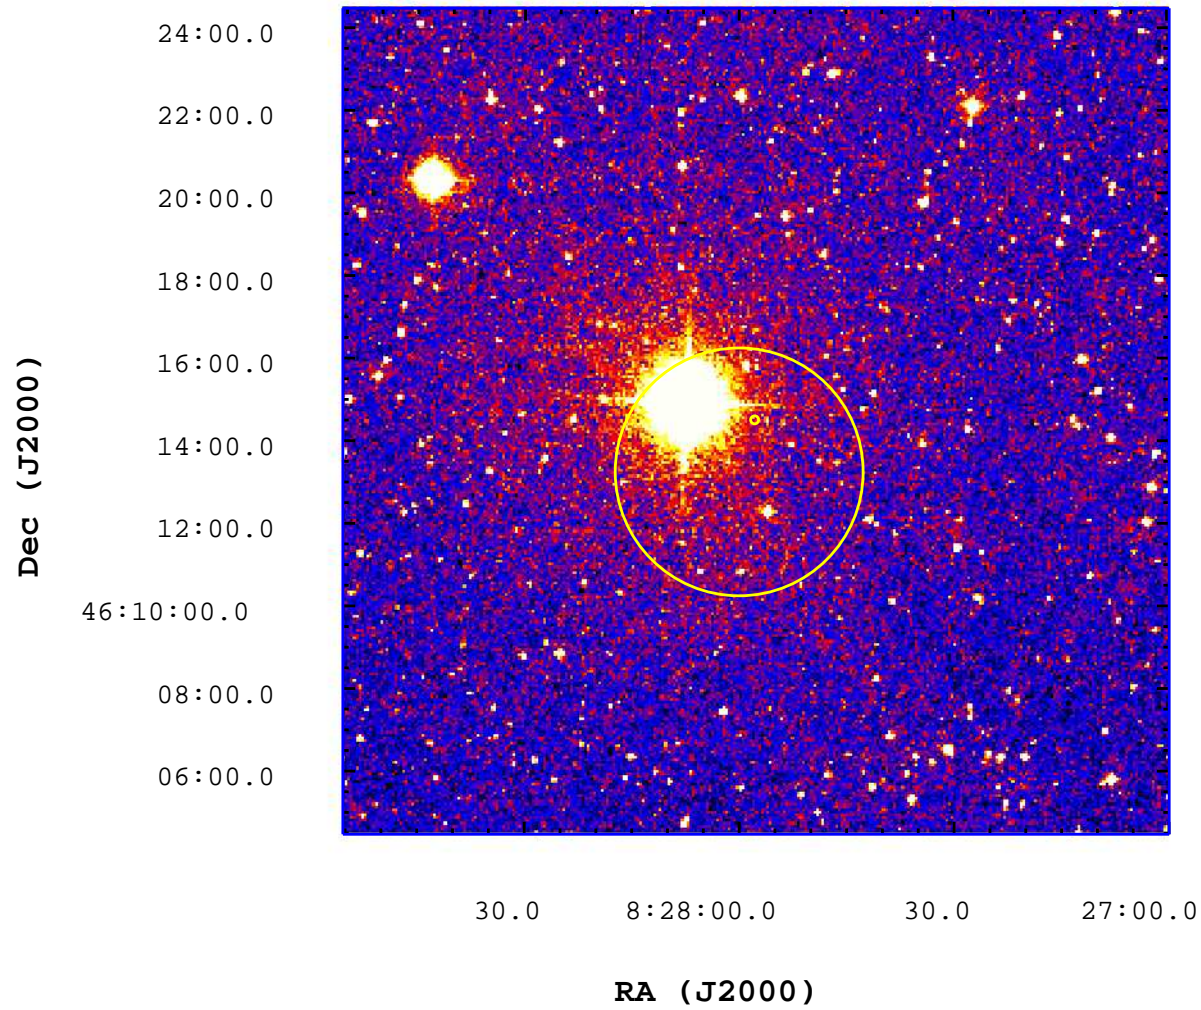

UVOT Finding Chart

OBSID 00596426000 / DATE-OBS 2014-04-19T04:21:25.6

3000 3200 3400 3600 3800 4000