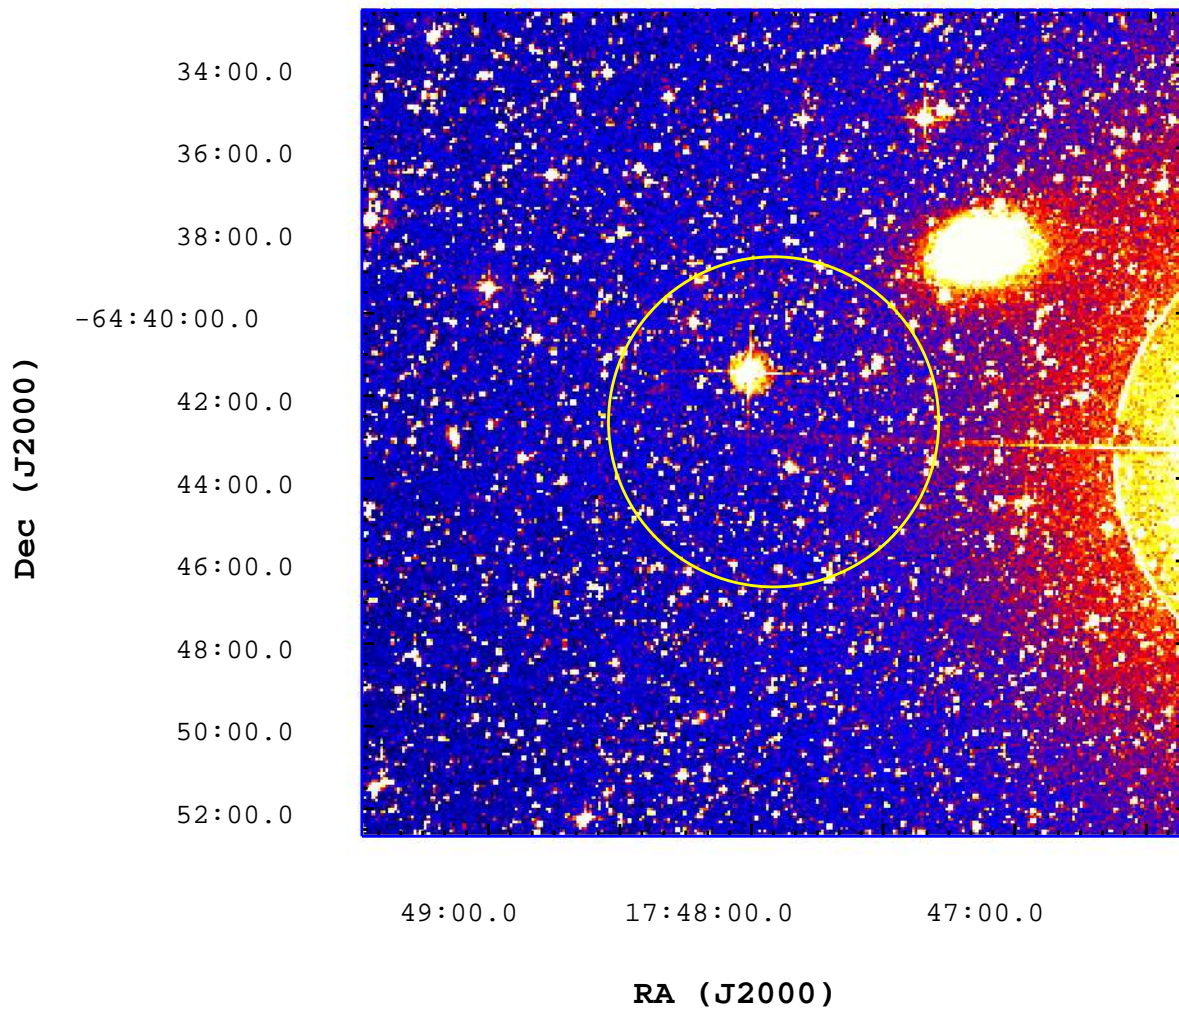

UVOT Finding Chart

OBSID 00593433000 / DATE-OBS 2014-03-27T04:59:34.5

4000

4500

5000

5500

6000

6500

7000

7500

8000