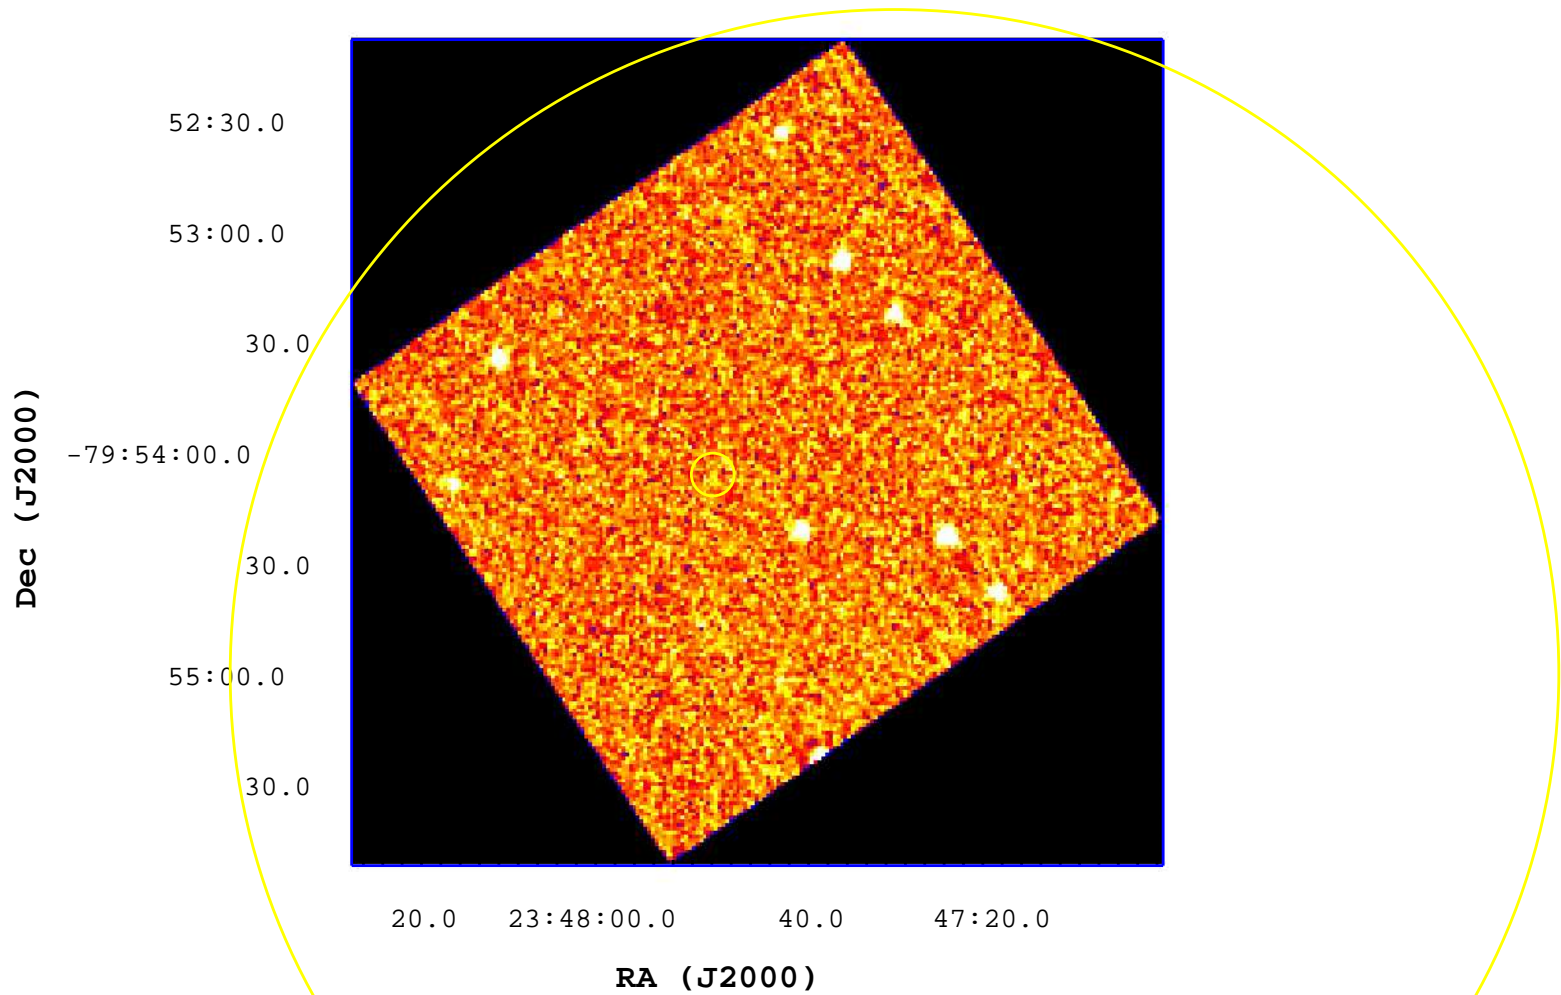

UVOT Finding Chart

OBSID 00592916000 / DATE-OBS 2014-03-23T10:25:09.6

5

10

15

20

25

30