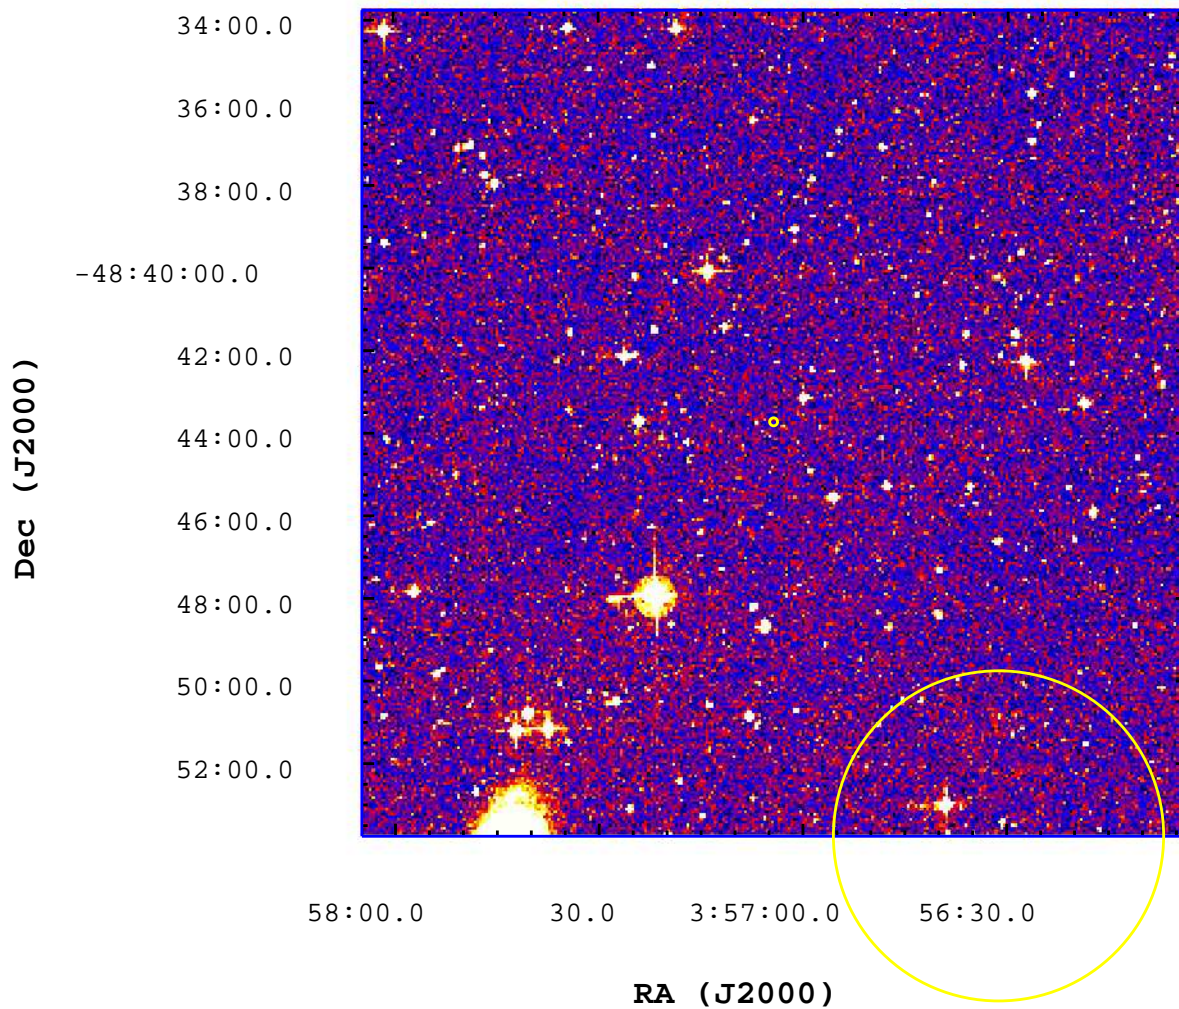

UVOT Finding Chart

OBSID 00590503000 / DATE-OBS 2014-03-06T00:37:48.4

4000

4200

4400

4600

4800

5000

5200

5400

5600

5800