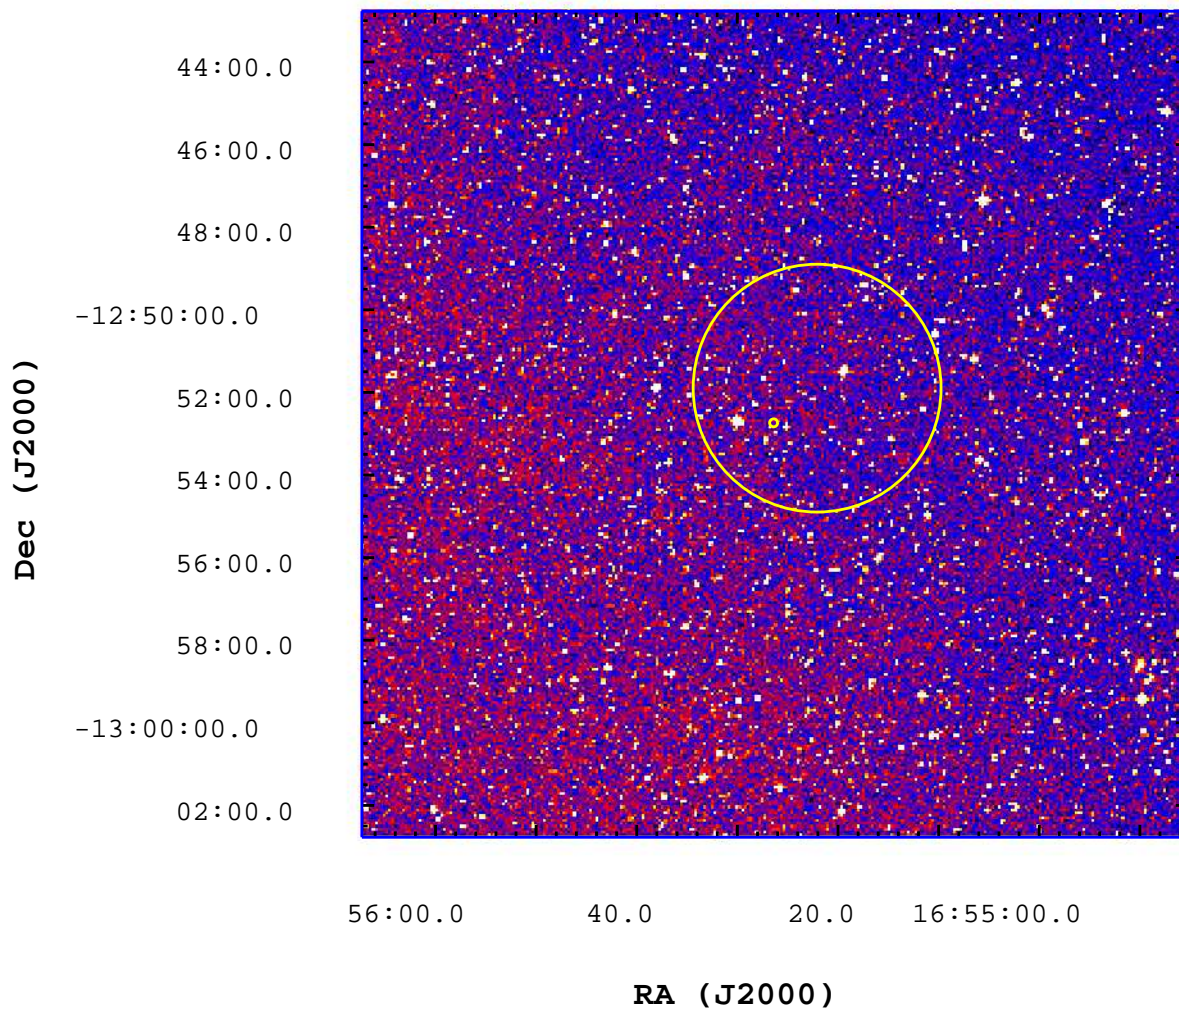

# UVOT Finding Chart

OBSID 00589685000 / DATE-OBS 2014-03-02T08:18:04.0

3500

4000

4500

5000

5500