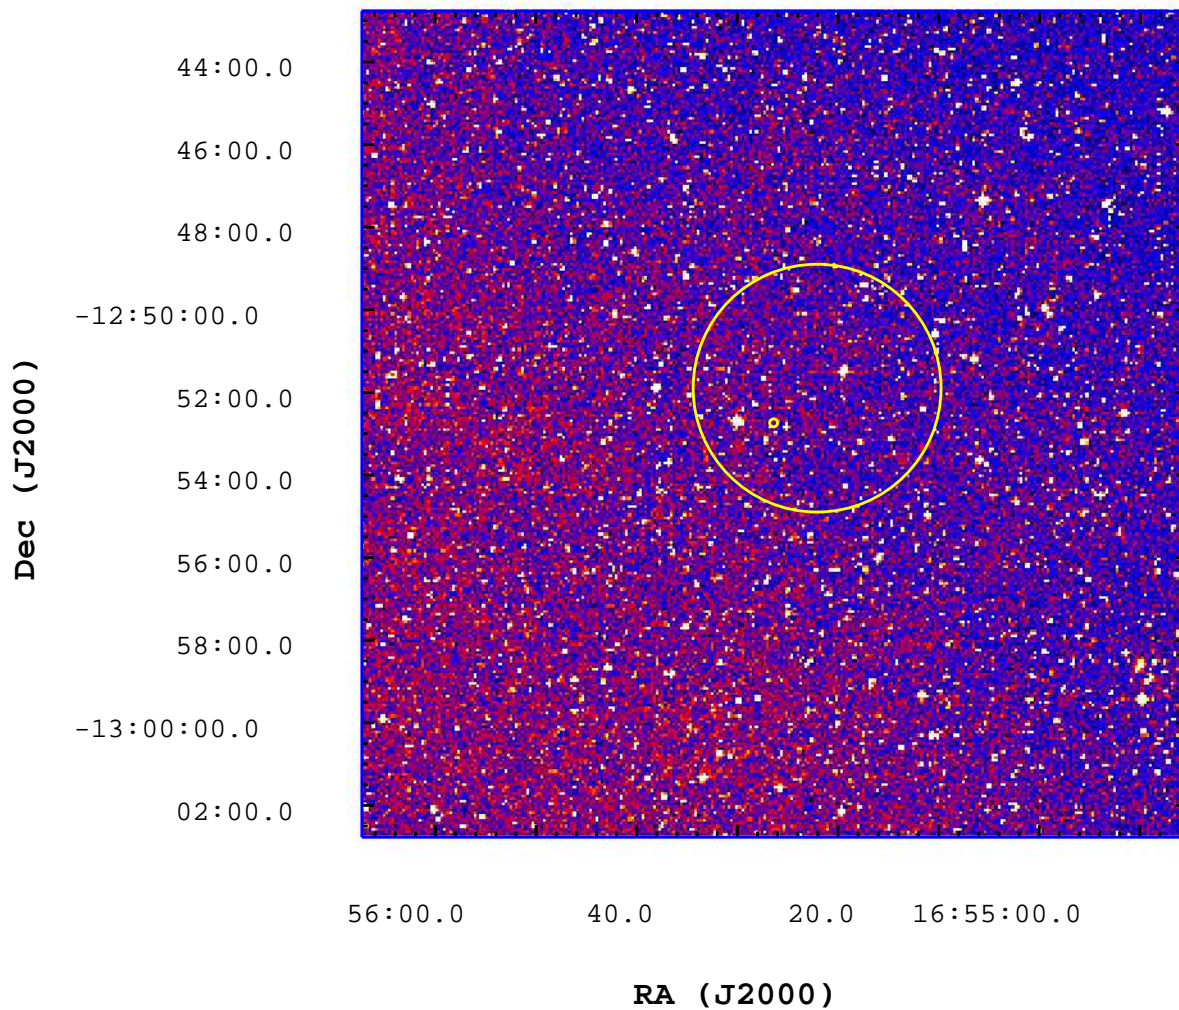

UVOT Finding Chart

OBSID 00589685000 / DATE-OBS 2014-03-02T08:14:30.9

3500

4000

4500

5000

5500