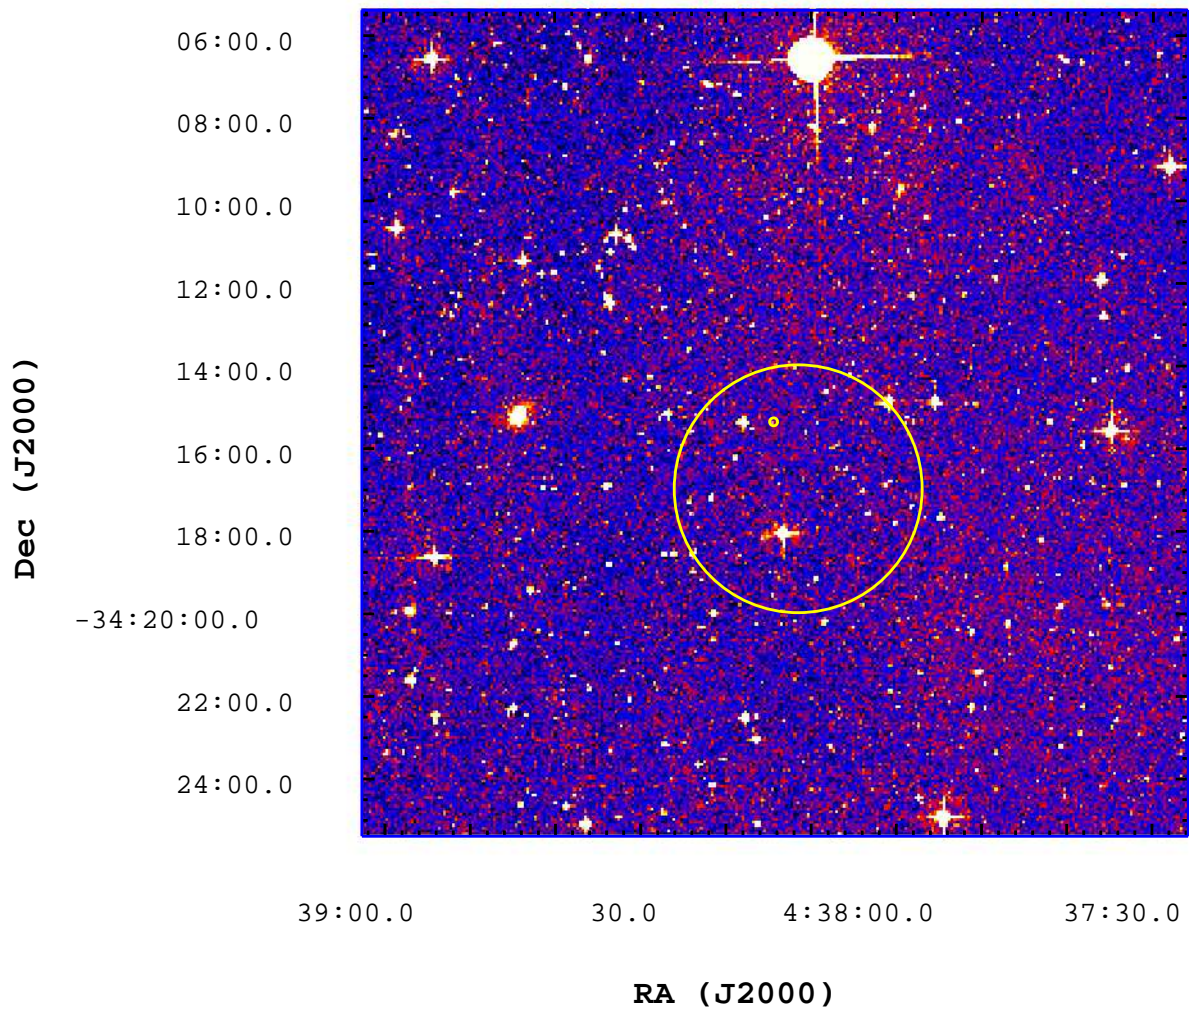

UVOT Finding Chart

OBSID 00589590000 / DATE-OBS 2014-03-01T15:30:08.9

3400

3600

3800

4000

4200

4400

4600

4800

5000

5200

5400