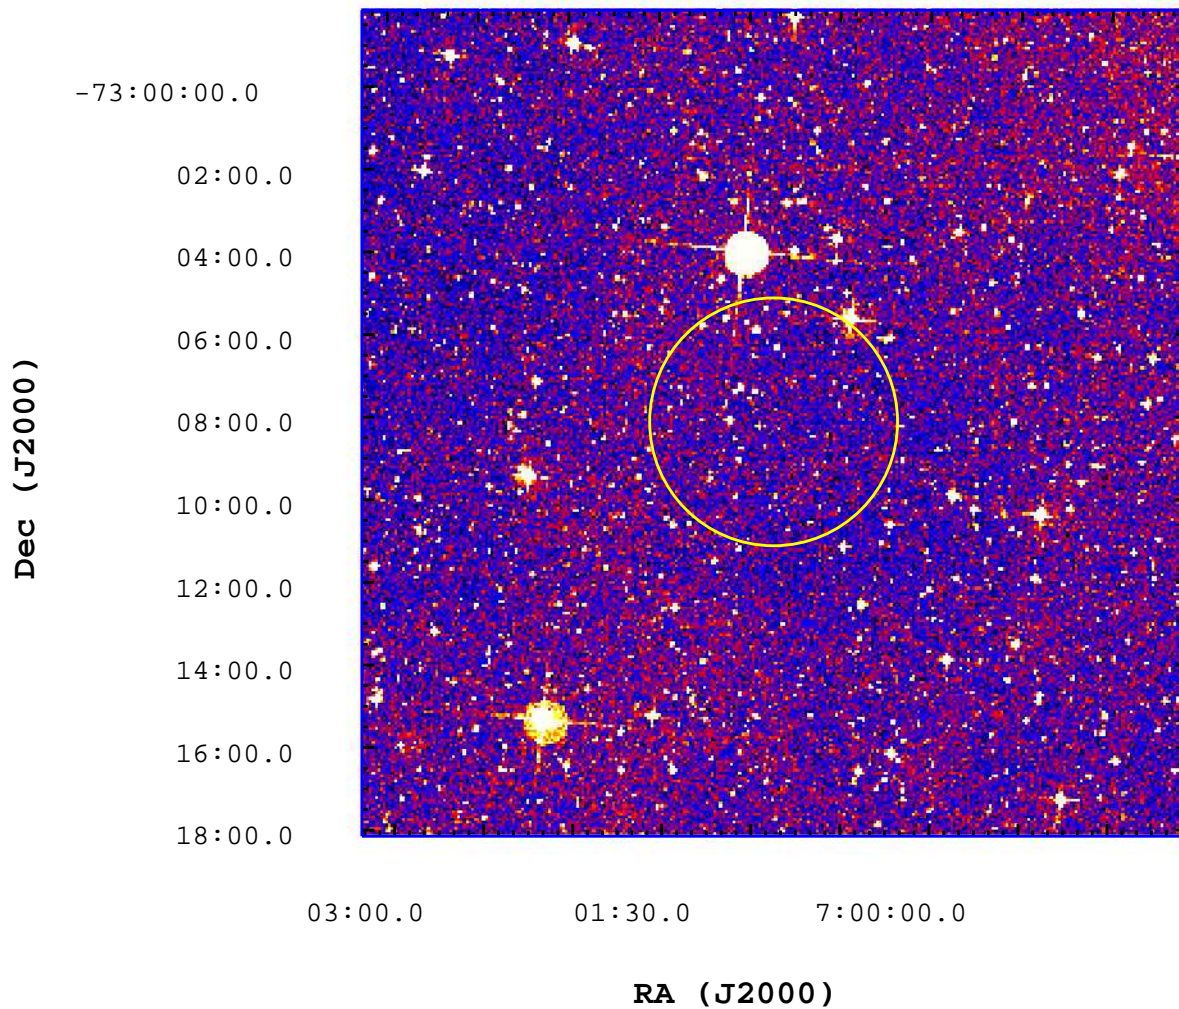

# UVOT Finding Chart

OBSID 00586569000 / DATE-OBS 2014-02-13T20:18:57.8

3400

3600

3800

4000

4200

4400

4600

4800

5000

5200