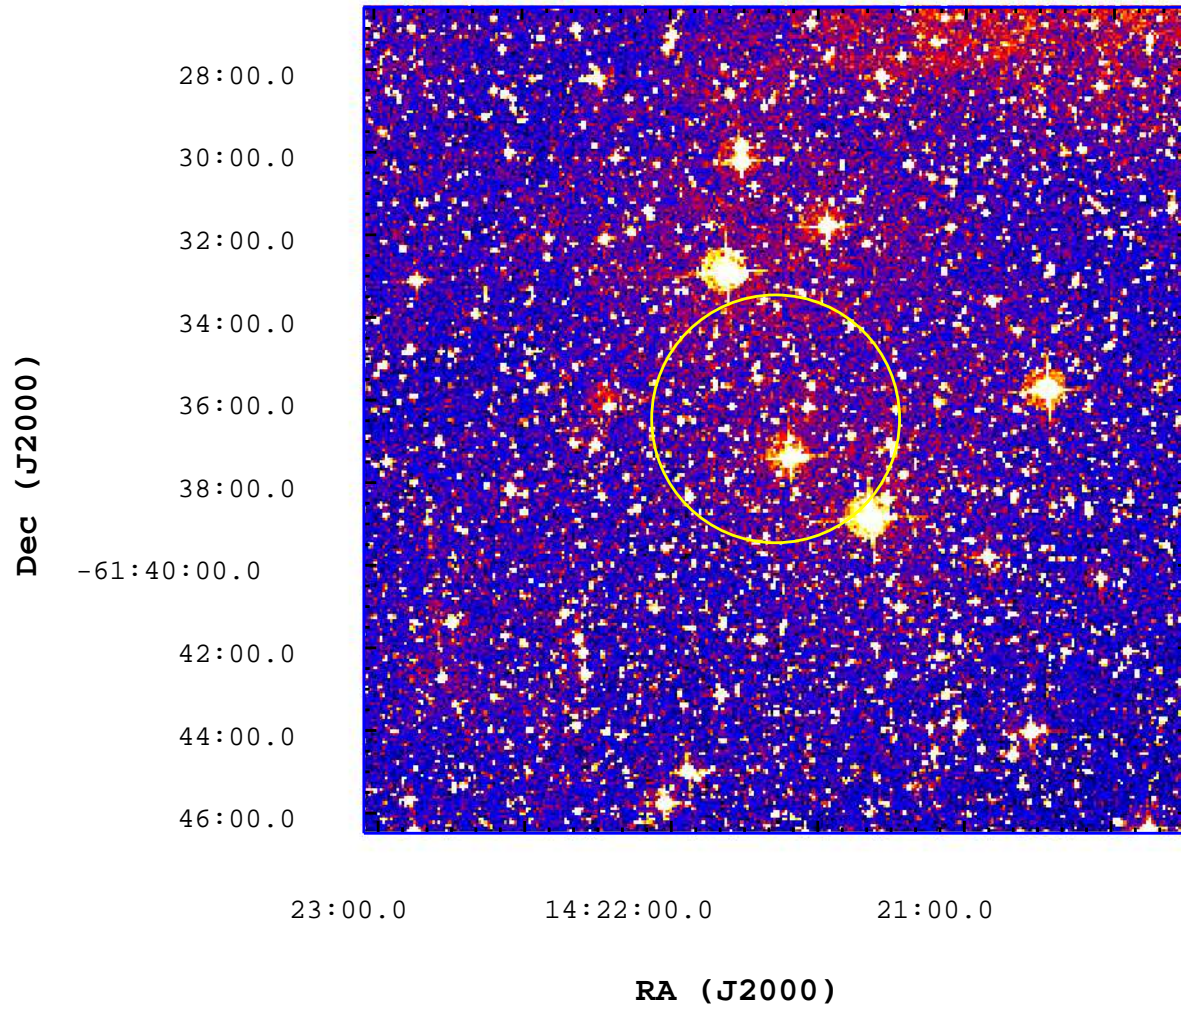

UVOT Finding Chart

OBSID 00584155000 / DATE-OBS 2014-01-18T08:54:07.6

4000

4500

5000

5500

6000

6500