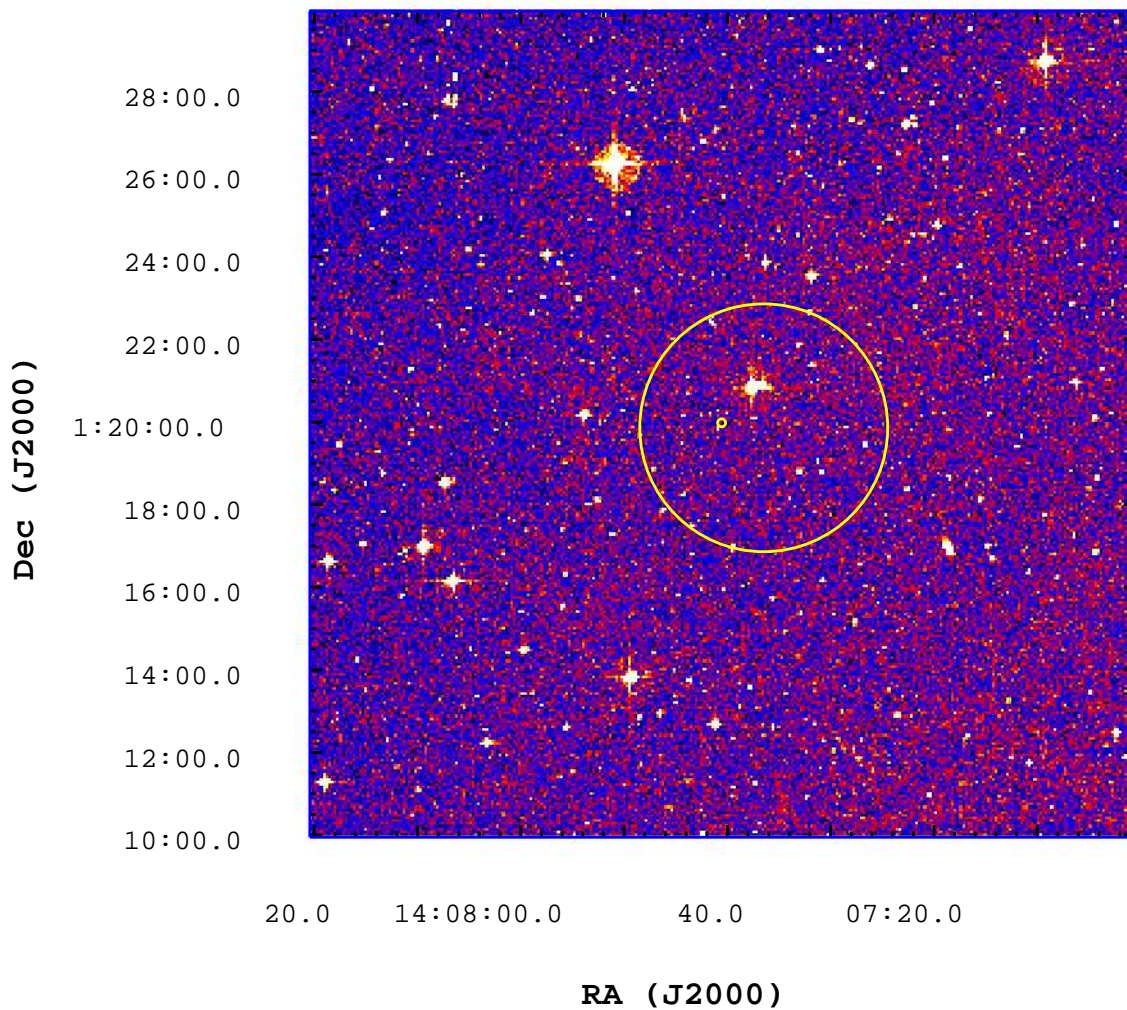

UVOT Finding Chart

OBSID 00582760000 / DATE-OBS 2014-01-02T21:22:27.3

4600 4800 5000 5200 5400 5600 5800 6000 6200 6400 6600