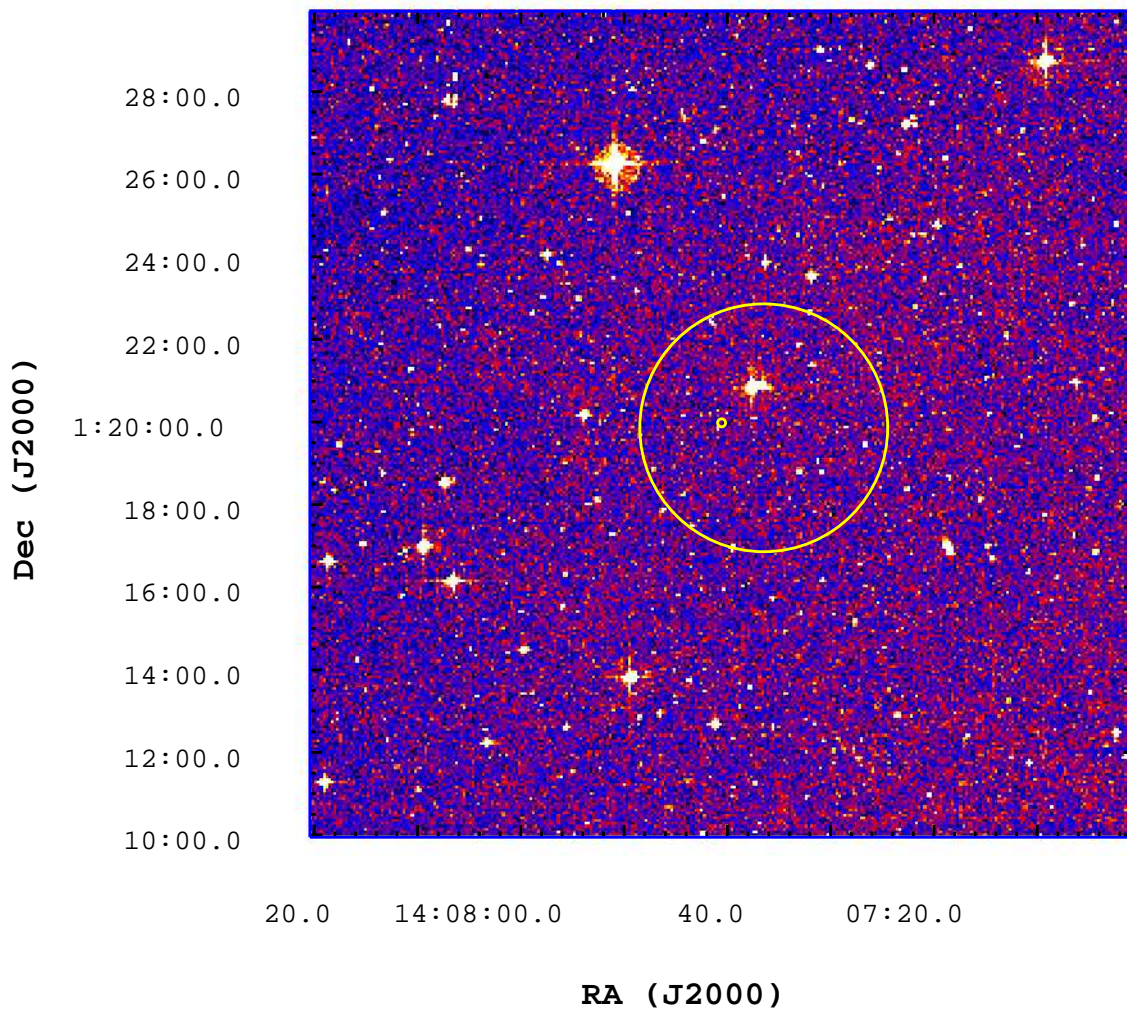

# UVOT Finding Chart

OBSID 00582760000 / DATE-OBS 2014-01-02T21:18:54.4

4600 4800 5000 5200 5400 5600 5800 6000 6200 6400 6600