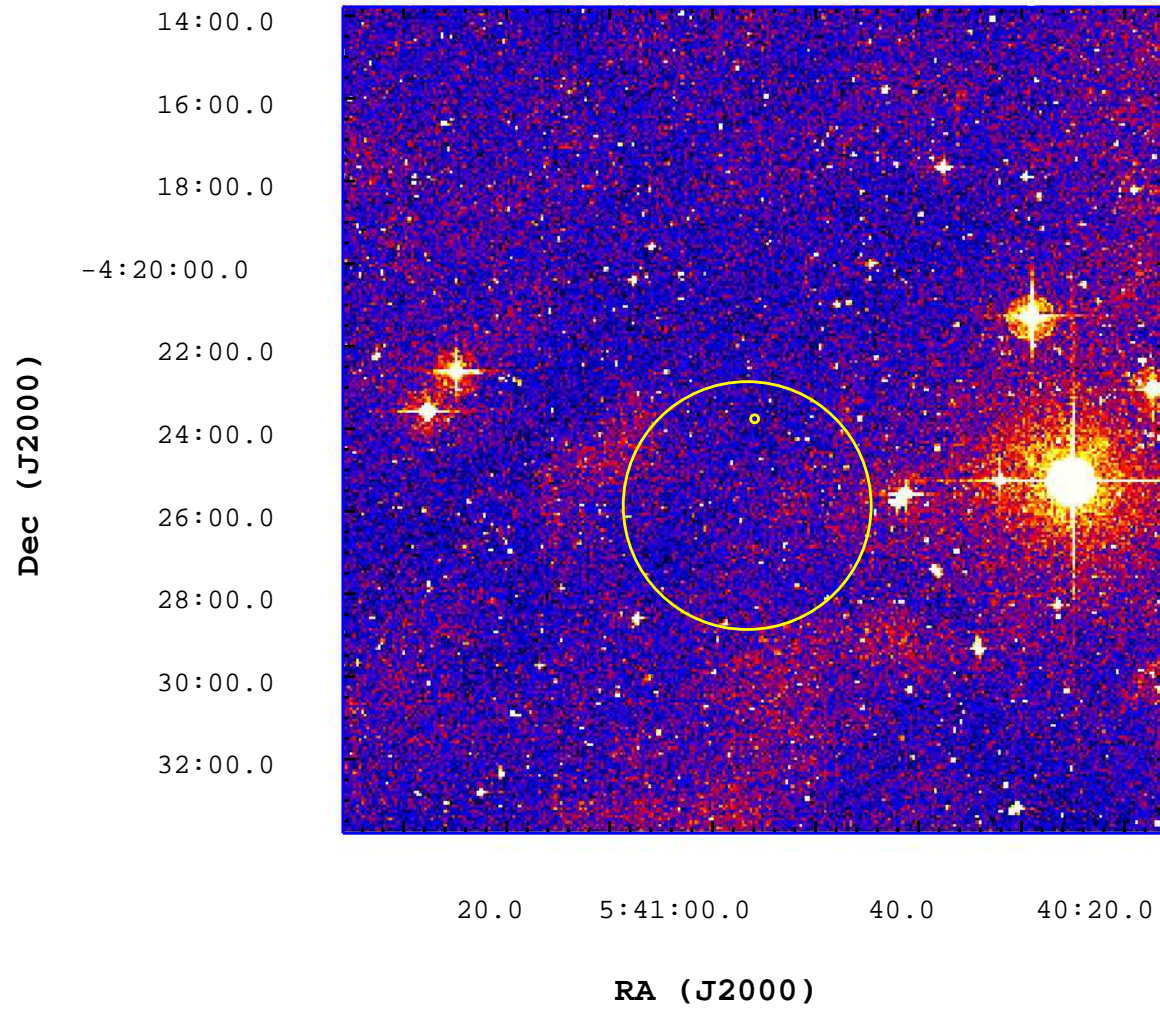

UVOT Finding Chart

OBSID 00582374000 / DATE-OBS 2013-12-29T06:42:14.4

5500

6000

6500

7000